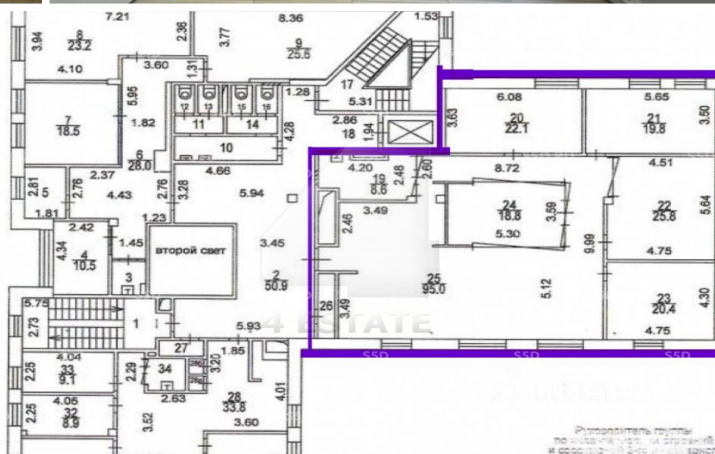

4ESTATE

HIGH PROPERTY MANAGEMENT