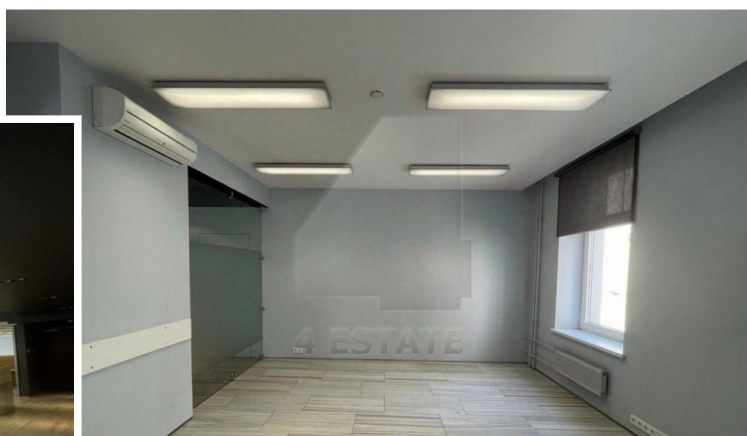

4ESTATE

HIGH PROPERTY MANAGEMENT