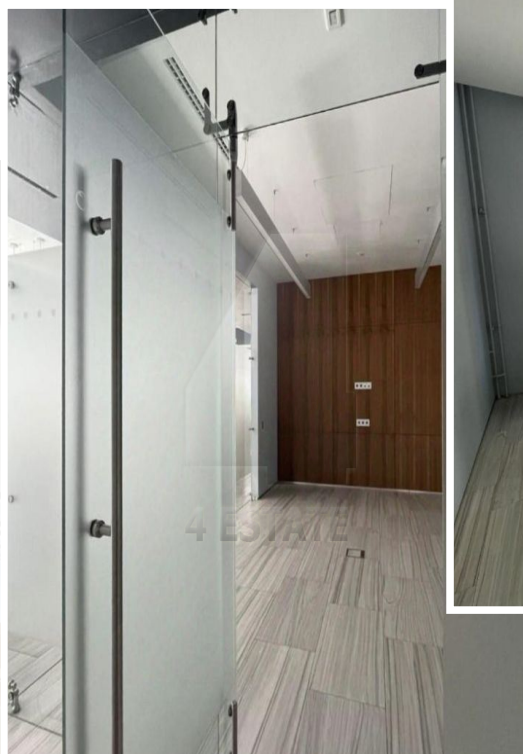

Фотографии