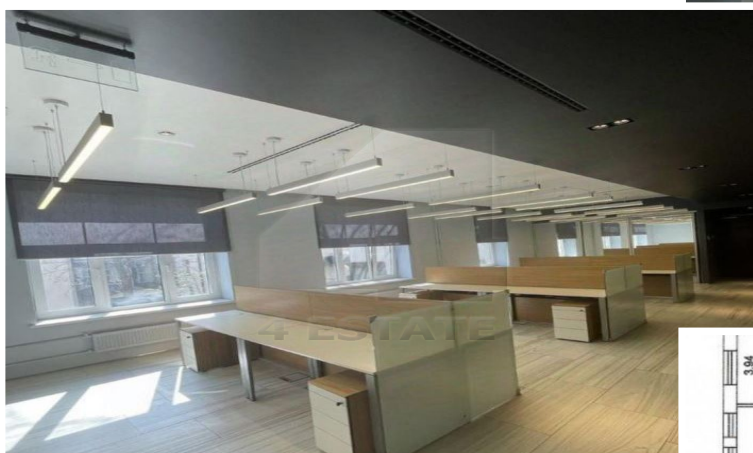

4ESTATE

HIGH PROPERTY MANAGEMENT