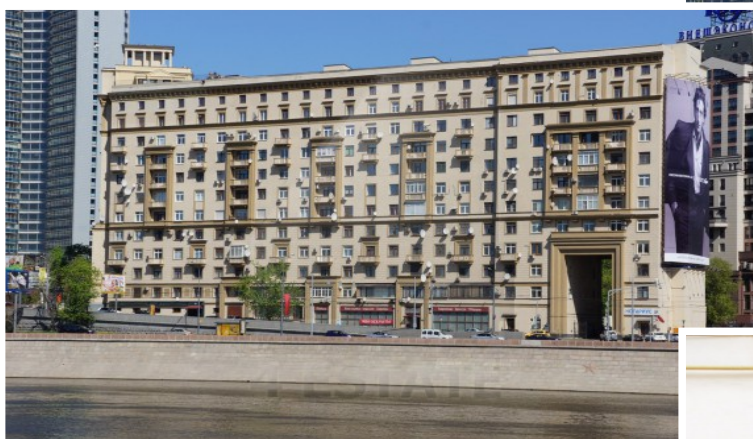

Фотографии