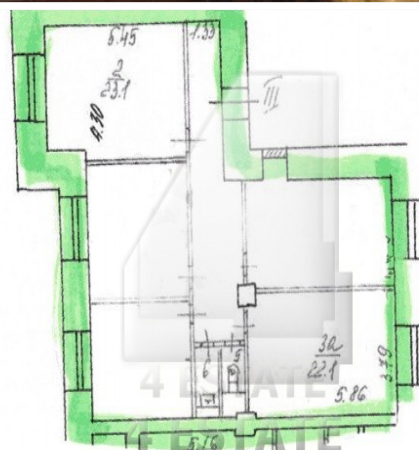

Планировка :