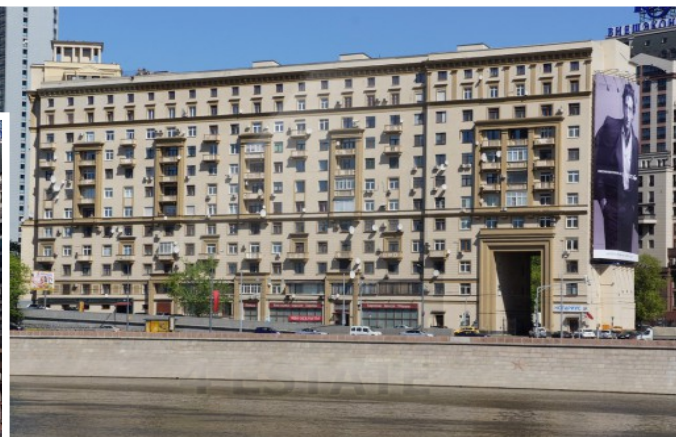

Фотографии