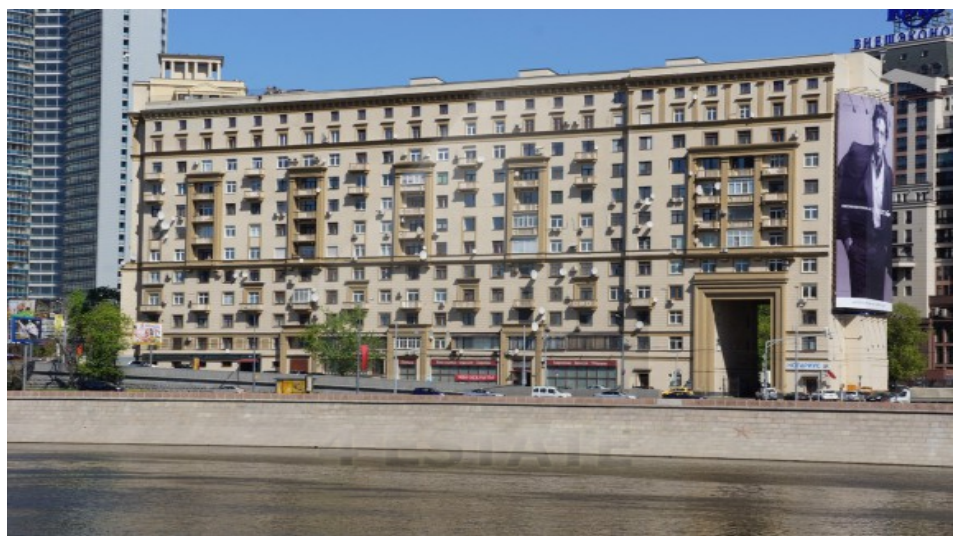

4estate.ru
+7 (495) 500-03-65
г. Москва,
ул. Новорязанская, д. 31/7

ID: 29159

4ESTATE
HIGH PROPERTY MANAGEMENT

Аренда помещений с отдельными входами, м. Смоленская.

Элитный жилой дом с видом на Москву-реку.
Предлагаются помещения свободного назначения:
2 этаж 320 кв.м., смеш.планировка, отдел. вход,
ставка 22000 руб.за кв.м.в год.(все вкл.), торг.
Цоколь 118 кв.м., каб.планировка, ставка 18300
руб. за кв.м.год.(все вкл.), торг.
Подвал 132 кв.м., без отделки(была сауна), высота
3 м., отдельный вход со двора, зальная
планировка, электроэнергия 50 кВт,
продолжительные арендные каникулы на ремонт и
оборудование, возможность устройства второго
выхода, ставка 14500 руб. за кв.м.год.(все вкл.),
торг.
Без комиссии.