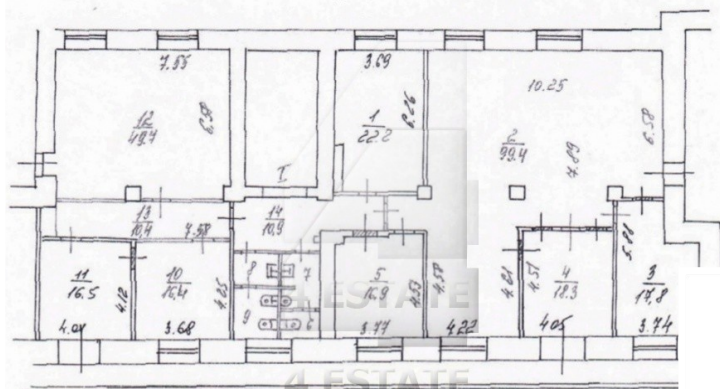

Планировка :