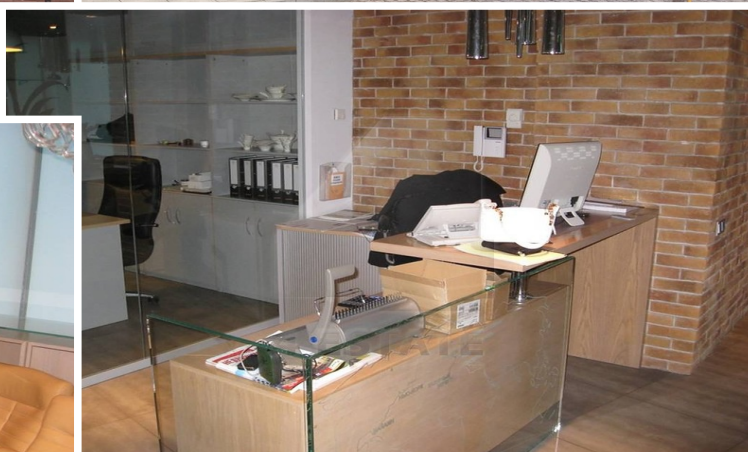

Фотографии