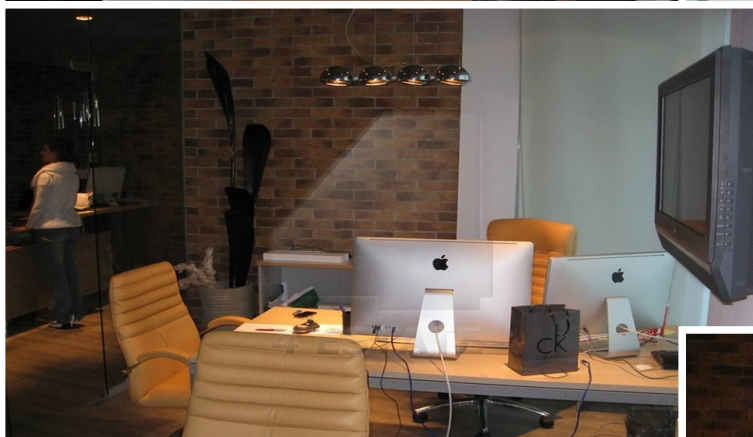

4ESTATE

HIGH PROPERTY MANAGEMENT