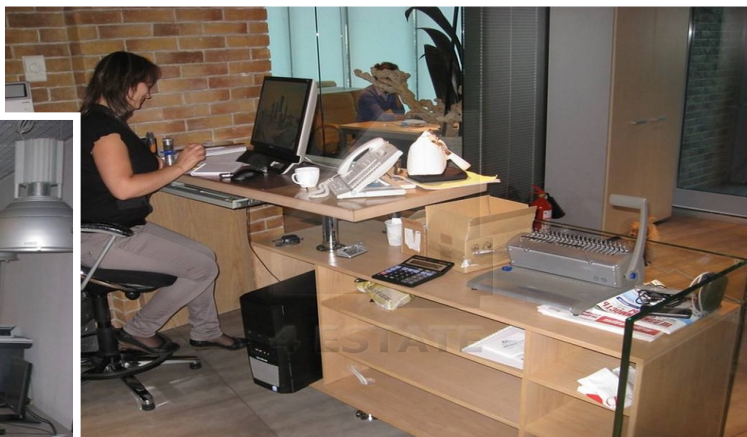

4ESTATE

HIGH PROPERTY MANAGEMENT