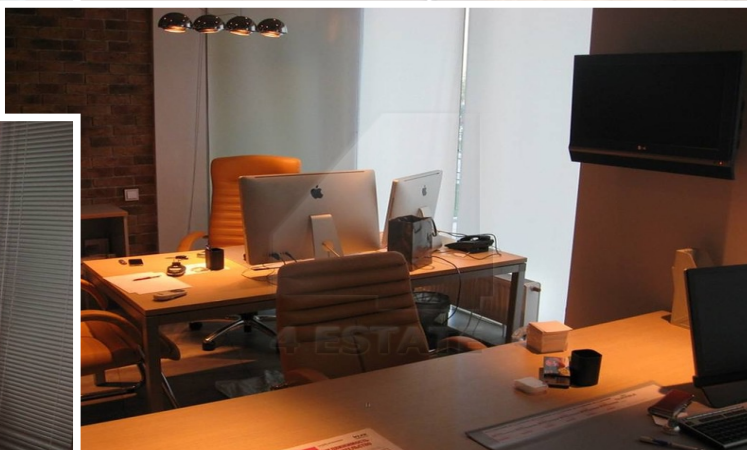

4ESTATE

HIGH PROPERTY MANAGEMENT