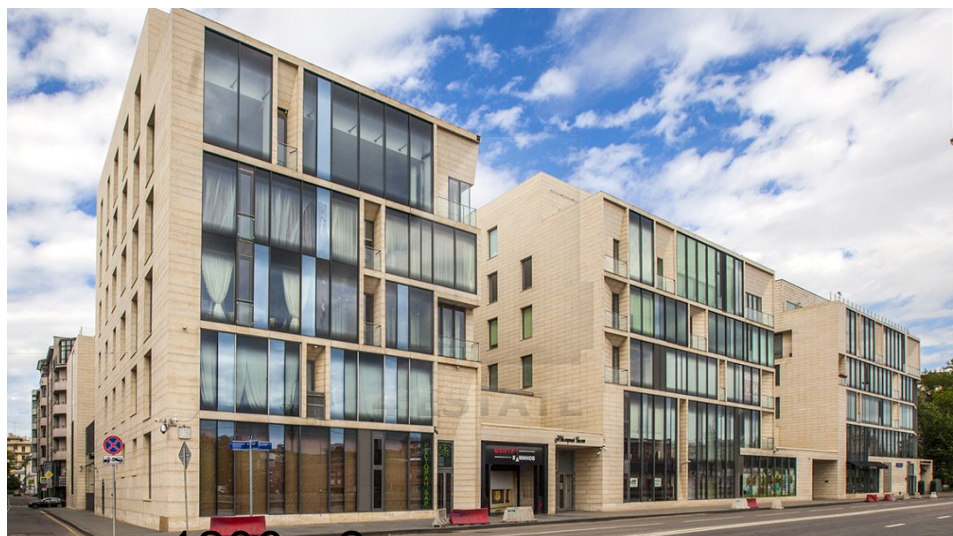

Аренда презентабельного офиса в бизнес-центре класса А, м. Кропоткинская

Офисно-жилой комплекс класса De Luxe.

Расположен в 1,5 км от Кремля в непосредственной близости от Храма Христа Спасителя.

Комплекс включает в себя пять объединенных особняков переменной этажности.

Общая площадь комплекса 23920 кв.м., из них офисная часть 8600 кв.м.

Год постройки комплекса 2009г.

Уникальность объекта в комфортной функциональности каждой составляющей: в одном здании размещены торговый центр, бизнес-центр класса «А», кафе, отделение банка, банкомат, центральная рецепция, салон красоты, ресторан и элитный доходный дом, состоящий из роскошных апартаментов.

Подземная парковка: 10 м/м по 30000 руб. в месяц.

Актуальные площади в аренду:

2 этаж - 1200 кв.м., смешанная планировка + VIP зона для руководителя, высококачественный ремонт, лифт с парковки прямо в офис.

Ставка: 5 165 000 рублей в месяц, УСНО, с эксплуатацией, коммуналка отдельно.

Без комиссии.