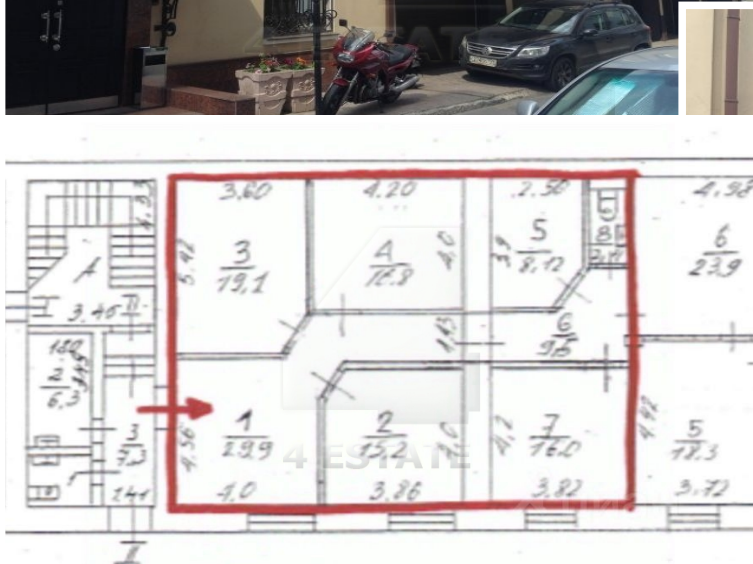

Фотографии