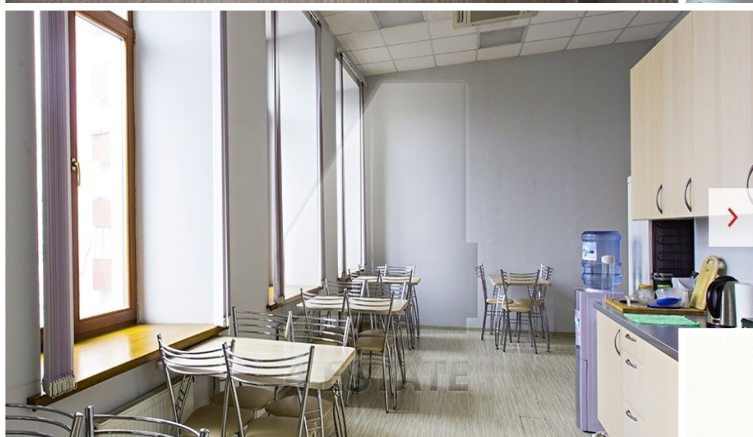

4ESTATE

HIGH PROPERTY MANAGEMENT

2 ЭТАЖ

3 ЭТАЖ