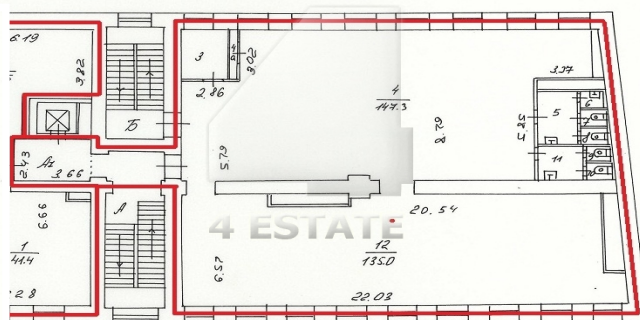

4estate.ru
+7 (495) 500-03-65
г. Москва,
ул. Новорязанская, д. 31/7

ID: 2748

4ESTATE

HIGH PROPERTY MANAGEMENT

2 ЭТАЖ

3 ЭТАЖ