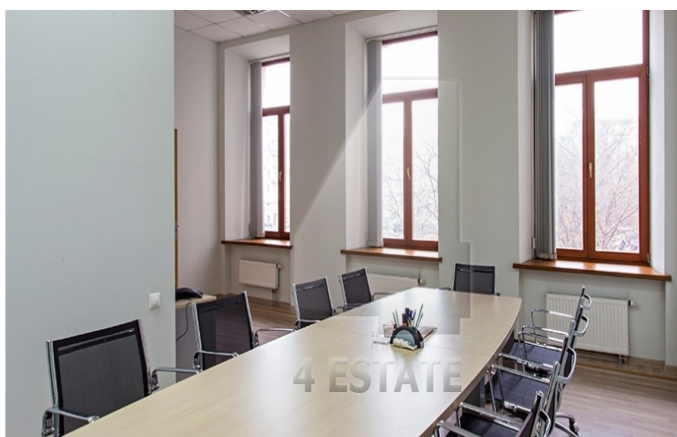

4ESTATE

HIGH PROPERTY MANAGEMENT