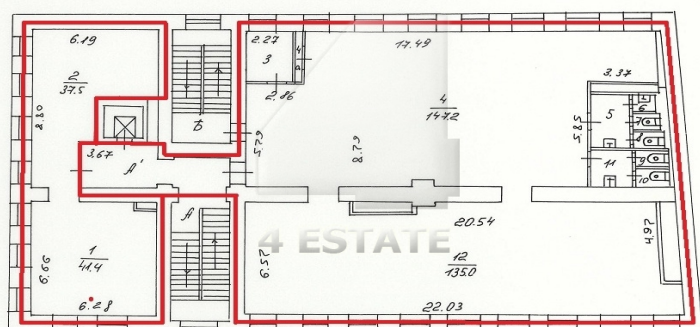

4estate.ru
+7 (495) 500-03-65
г. Москва,
ул. Новорязанская, д. 31/7

ID: 2748

4ESTATE

HIGH PROPERTY MANAGEMENT

2 ЭТАЖ

3 ЭТАЖ