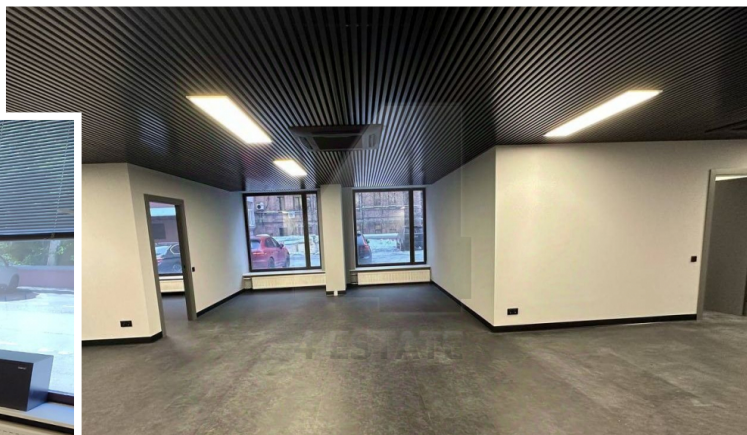

4ESTATE

HIGH PROPERTY MANAGEMENT