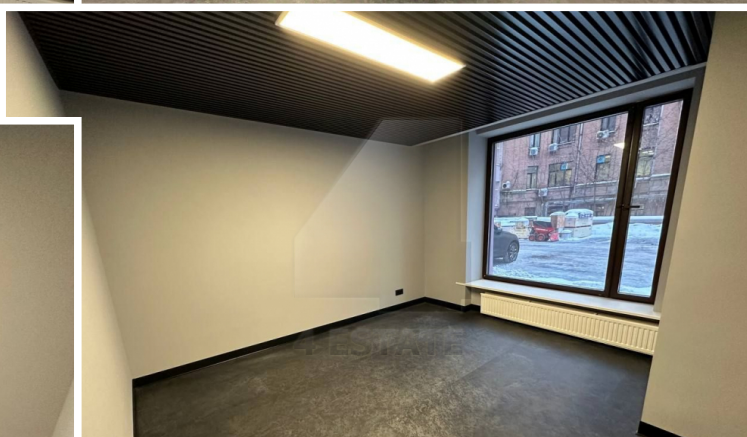

4ESTATE

HIGH PROPERTY MANAGEMENT