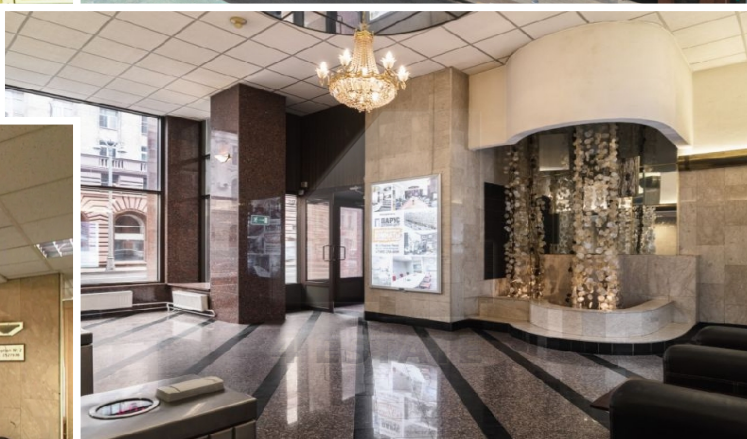

Фотографии