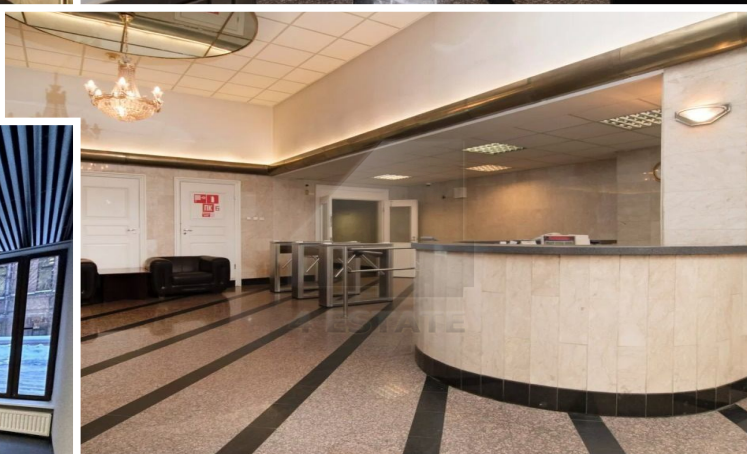

Фотографии