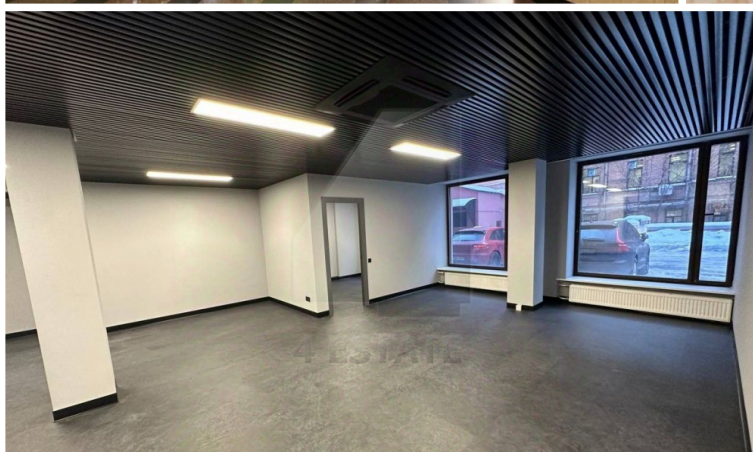

Фотографии