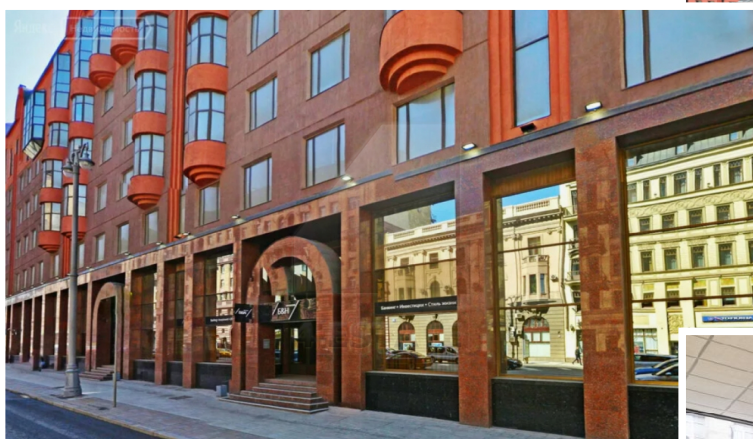

Фотографии