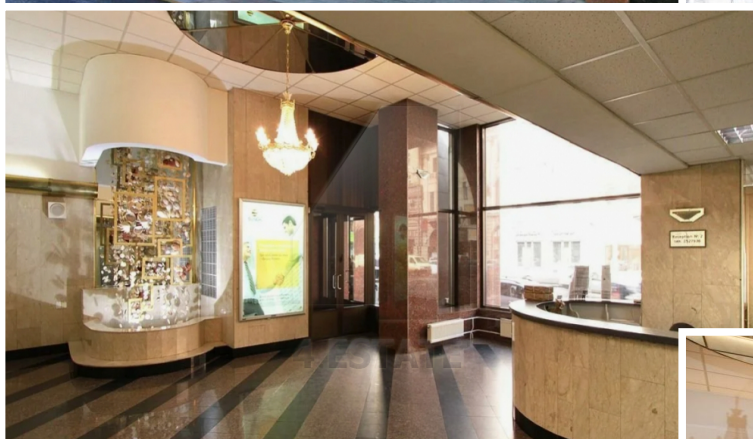

Фотографии