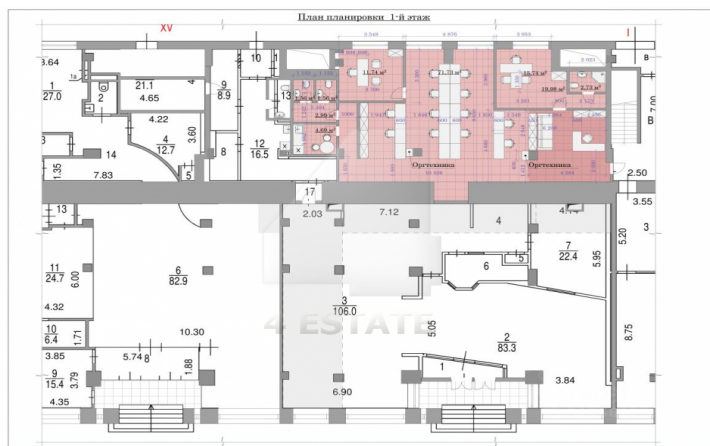

4ESTATE

HIGH PROPERTY MANAGEMENT