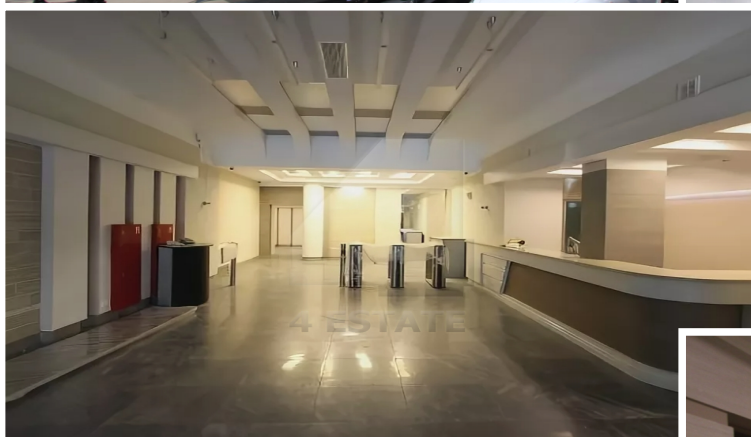

Фотографии