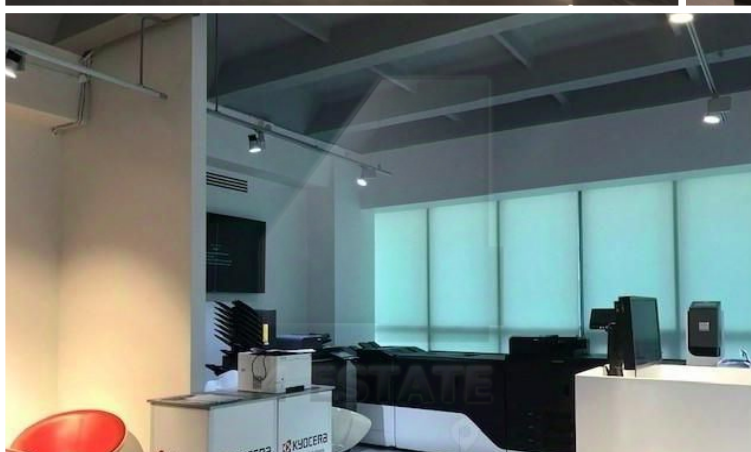

Фотографии