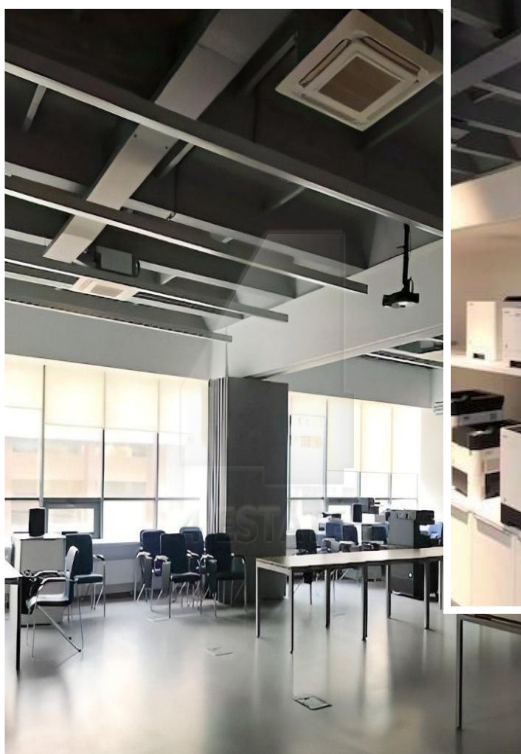

4ESTATE

HIGH PROPERTY MANAGEMENT