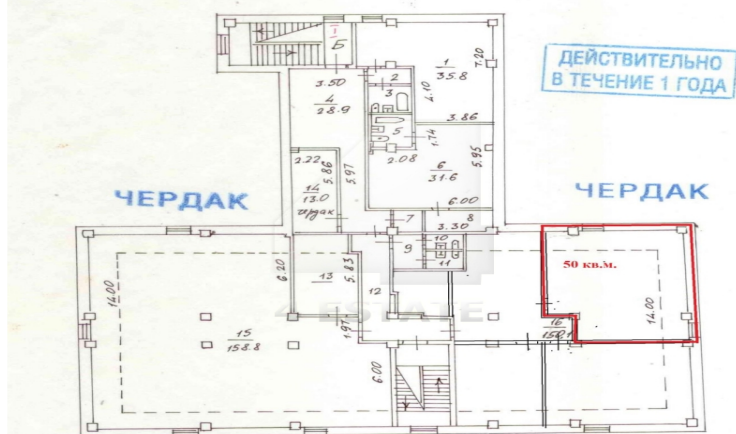

Фотографии