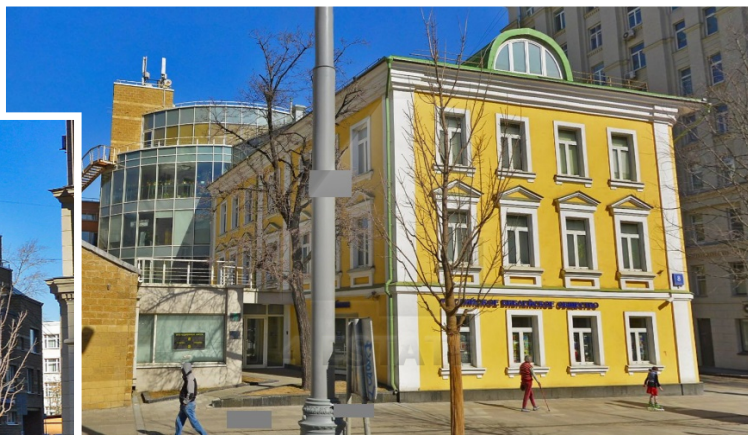

Фотографии