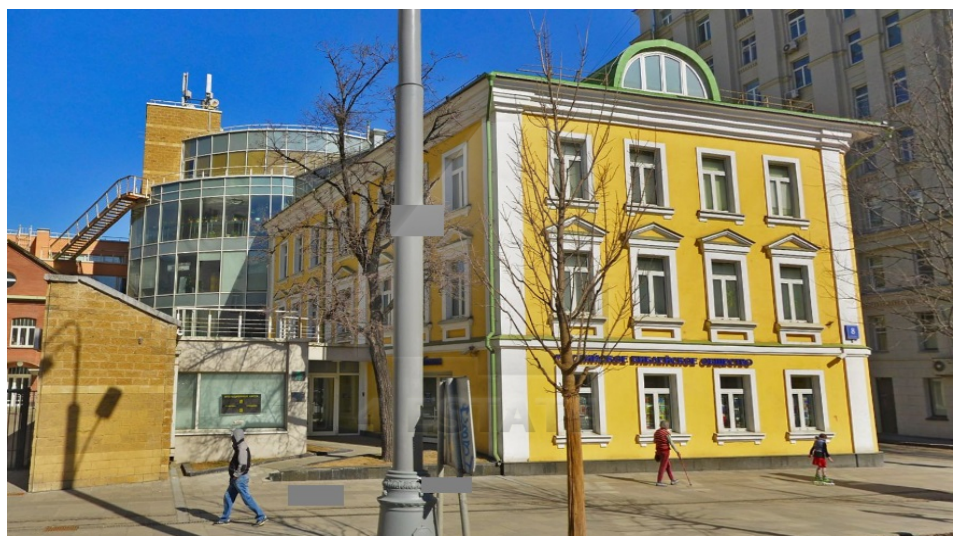

# Аренда офиса в особняке класса В+, м.Павелецкая.

Аренда офисов в презентабельном особняке и пристроенным к нему бизнес центр класса В+. располагается рядом с метро Павелецкая (внутренняя сторона Садового кольца).  
Подземная парковка: 1 м/м на 100 кв.м. по 20000 руб в мес.  
Актуальные площади сдаваемые в аренду:  
3 этаж - 143 и 375 кв.м., смешанная планировка.  
Ставка: 35000 руб. за кв.м.в год(все вкл).  
Без комиссии.