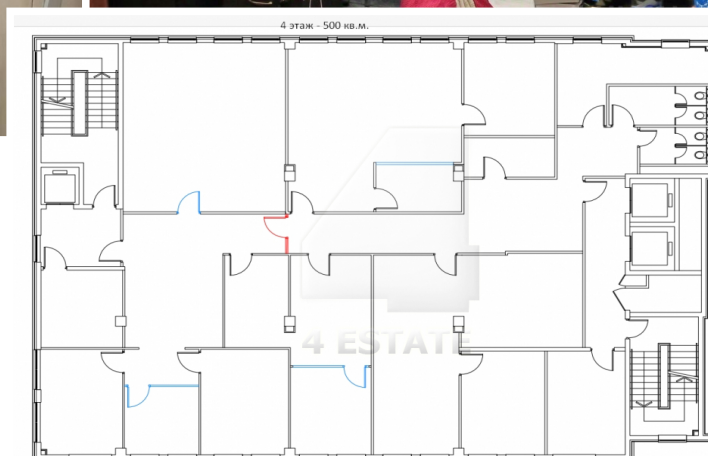

4ESTATE

HIGH PROPERTY MANAGEMENT