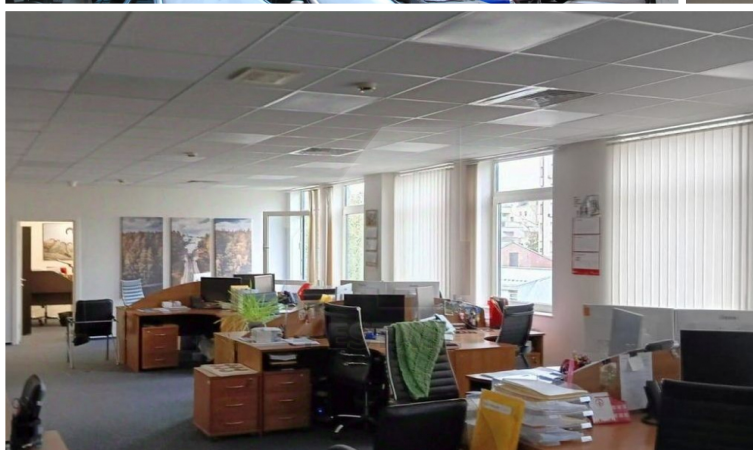

Фотографии