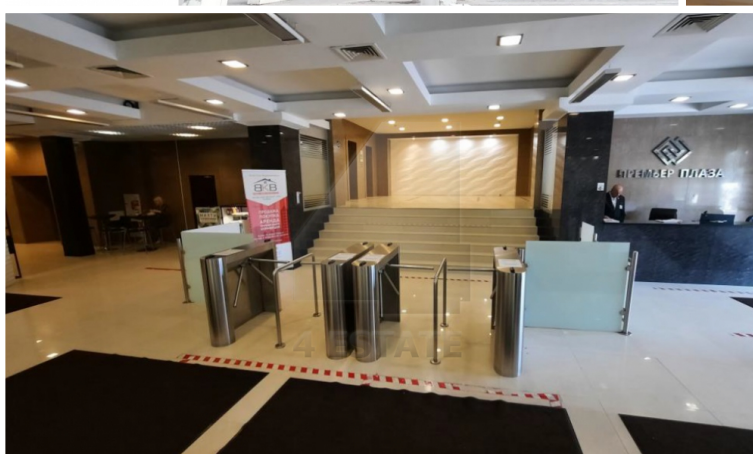

Фотографии