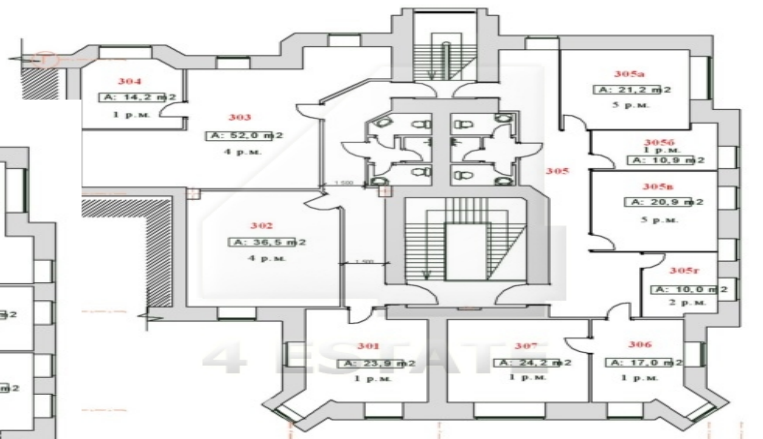

4ESTATE

HIGH PROPERTY MANAGEMENT