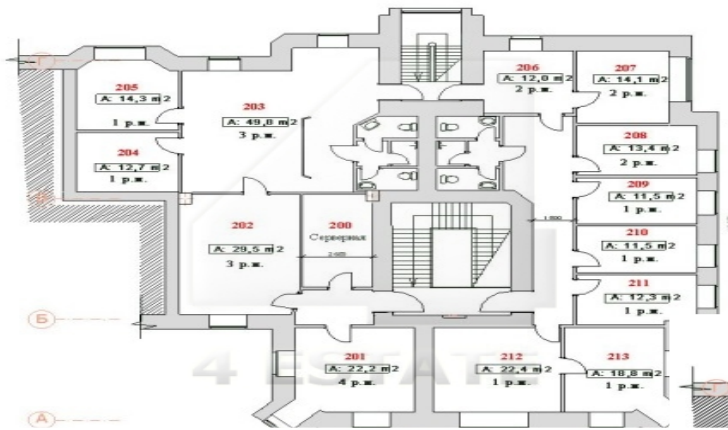

4ESTATE

HIGH PROPERTY MANAGEMENT