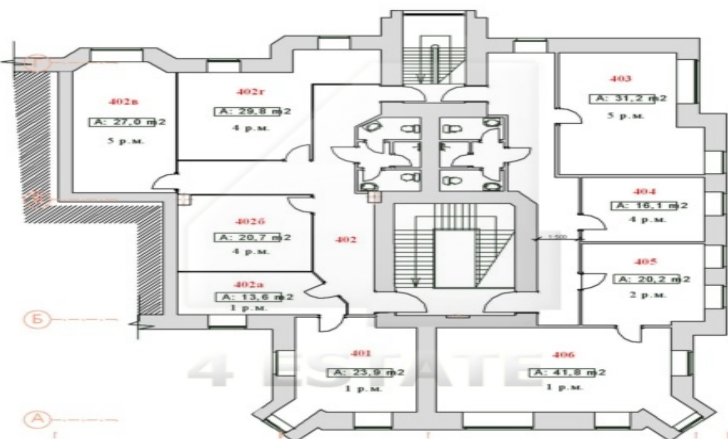

4ESTATE

HIGH PROPERTY MANAGEMENT