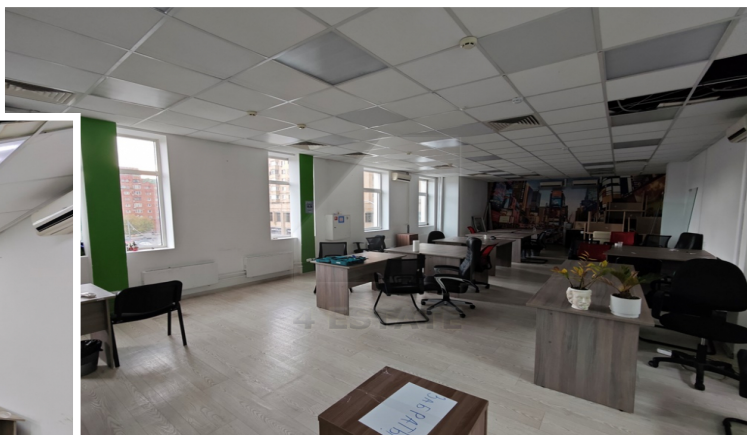

4ESTATE

HIGH PROPERTY MANAGEMENT