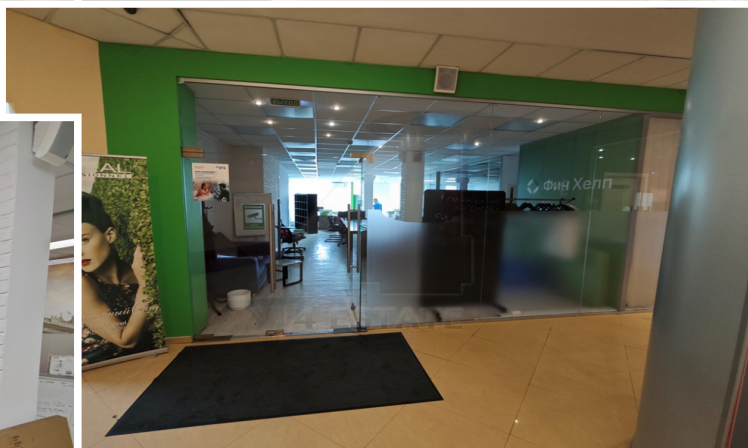

Фотографии