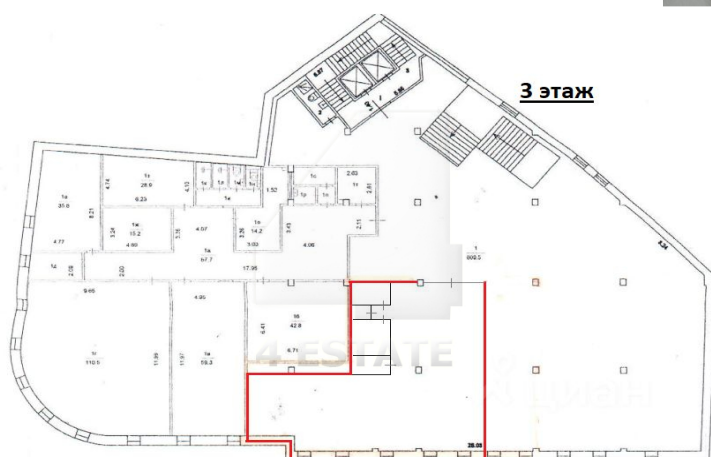

4ESTATE

HIGH PROPERTY MANAGEMENT