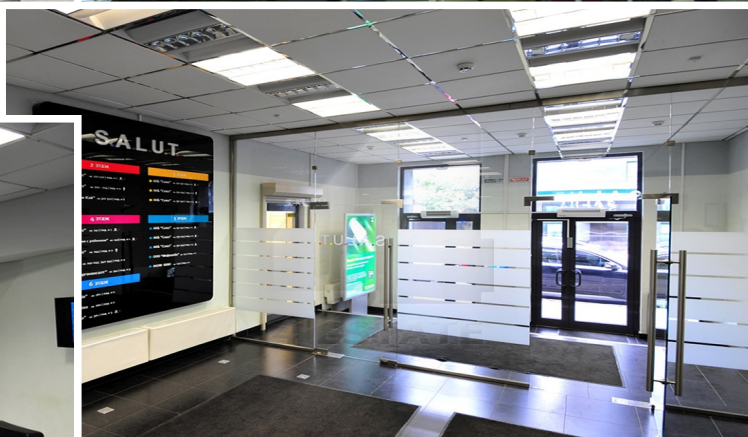

Фотографии