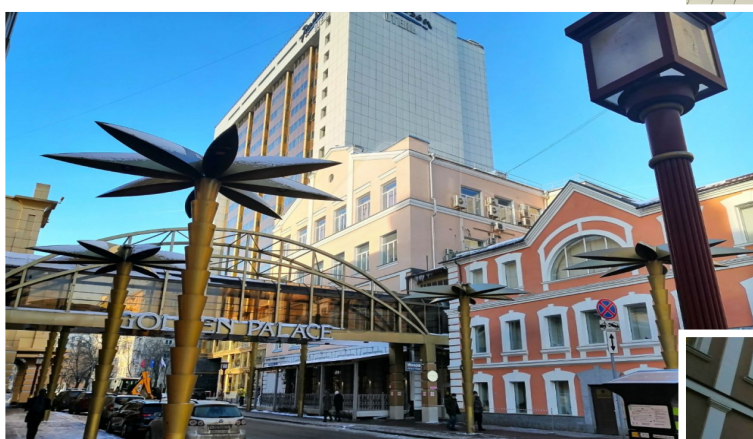

4ESTATE

HIGH PROPERTY MANAGEMENT