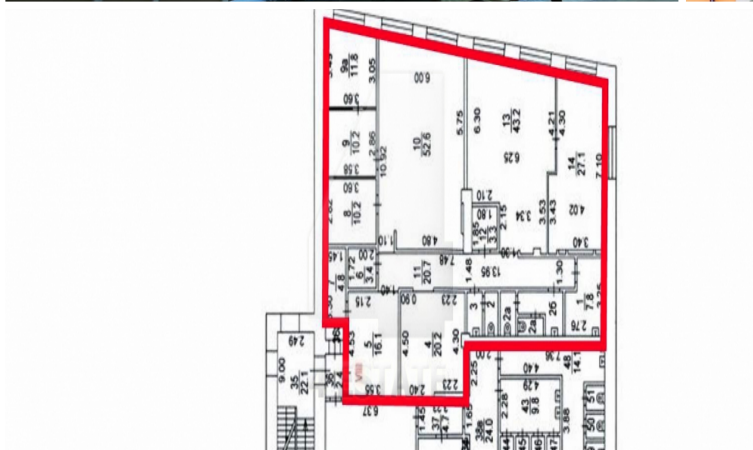

Фотографии