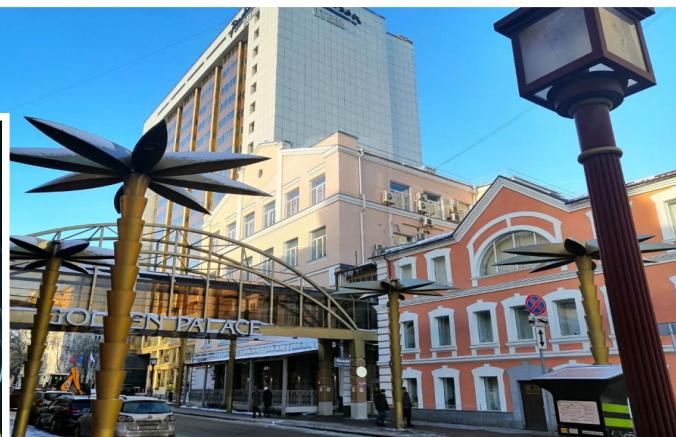

Фотографии