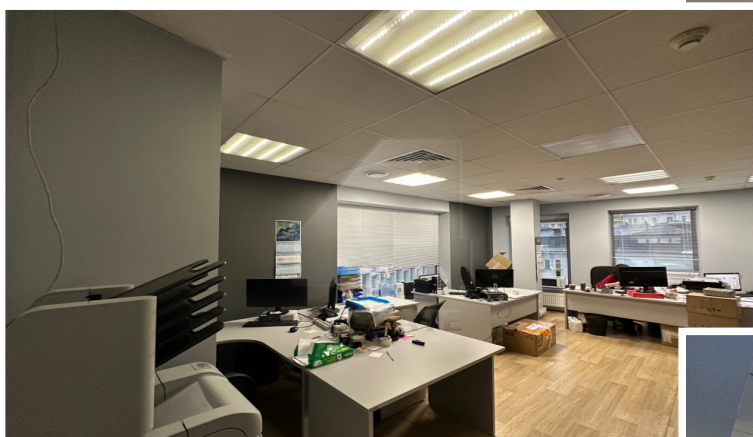

4ESTATE

HIGH PROPERTY MANAGEMENT