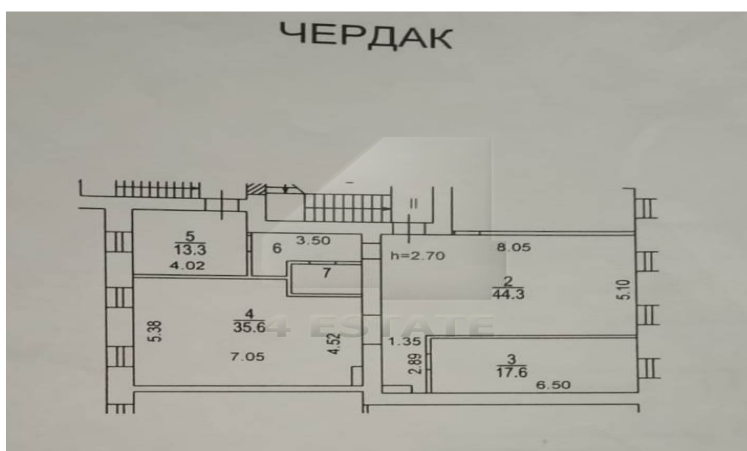

4ESTATE

HIGH PROPERTY MANAGEMENT