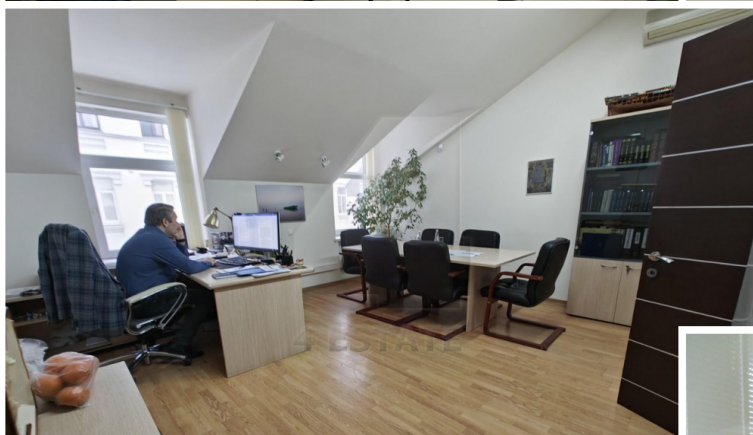

4ESTATE

HIGH PROPERTY MANAGEMENT