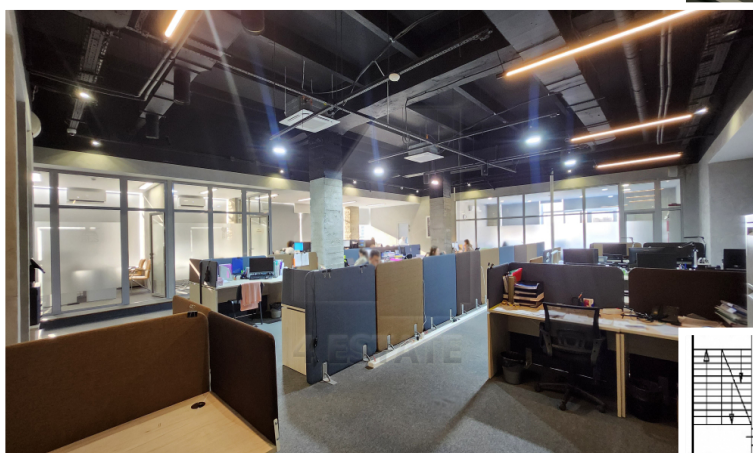

4ESTATE

HIGH PROPERTY MANAGEMENT