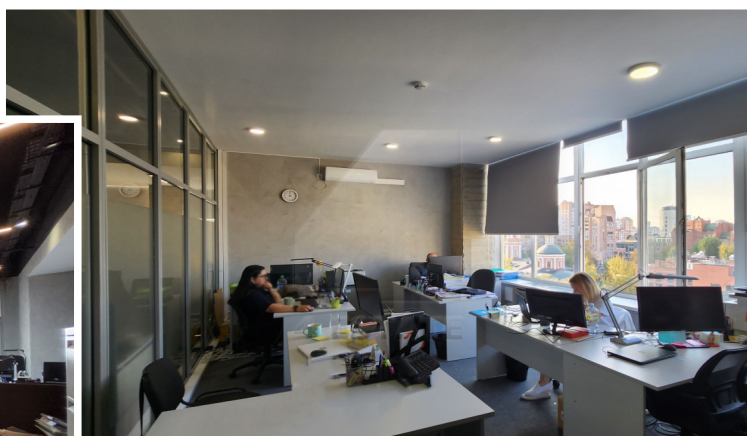

4ESTATE

HIGH PROPERTY MANAGEMENT