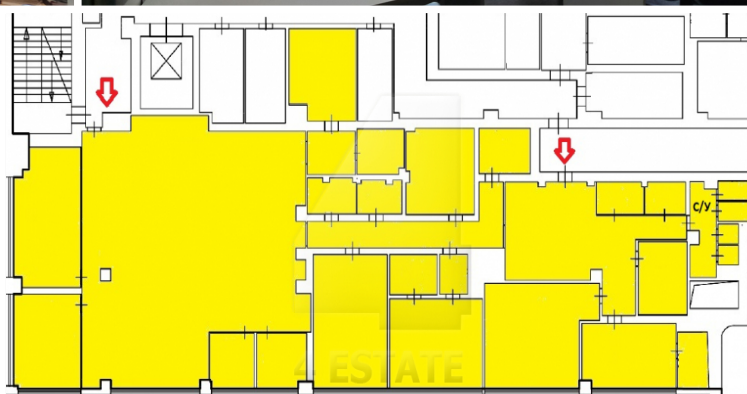

4ESTATE

HIGH PROPERTY MANAGEMENT