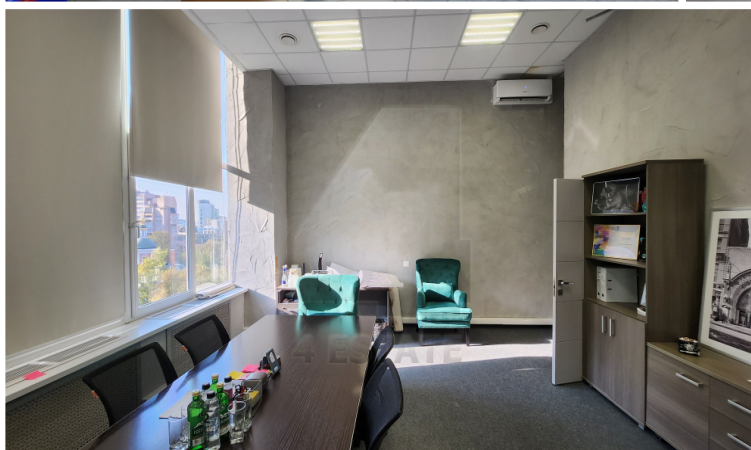

Фотографии