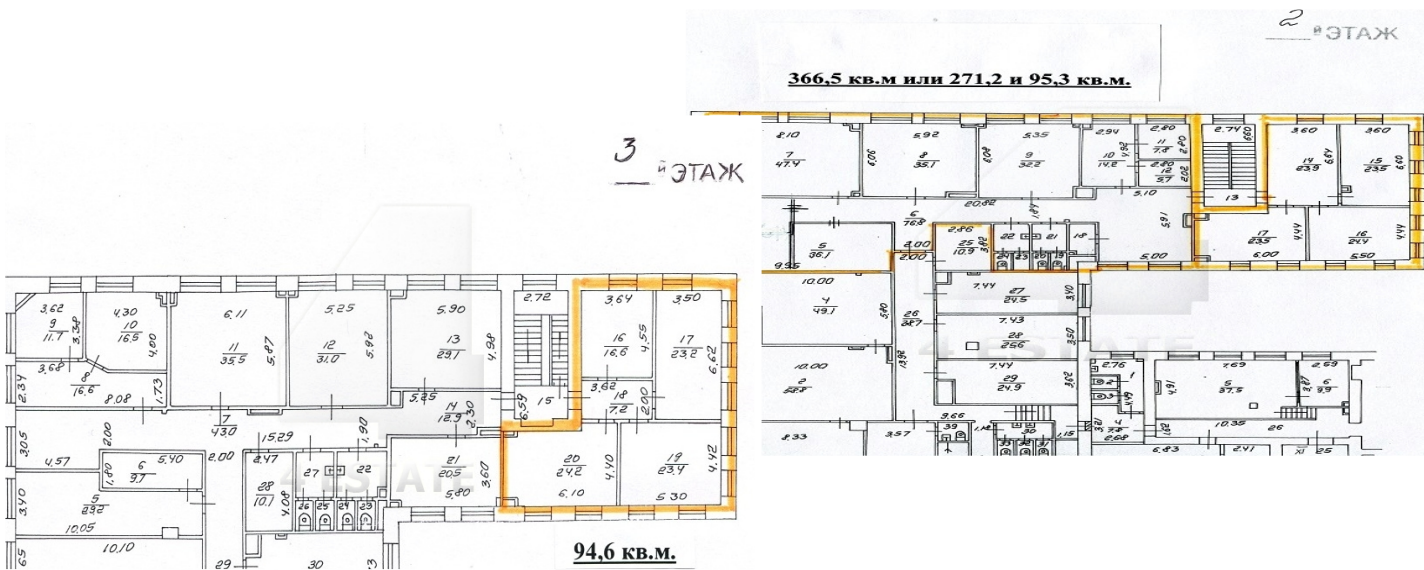

4ESTATE

HIGH PROPERTY MANAGEMENT