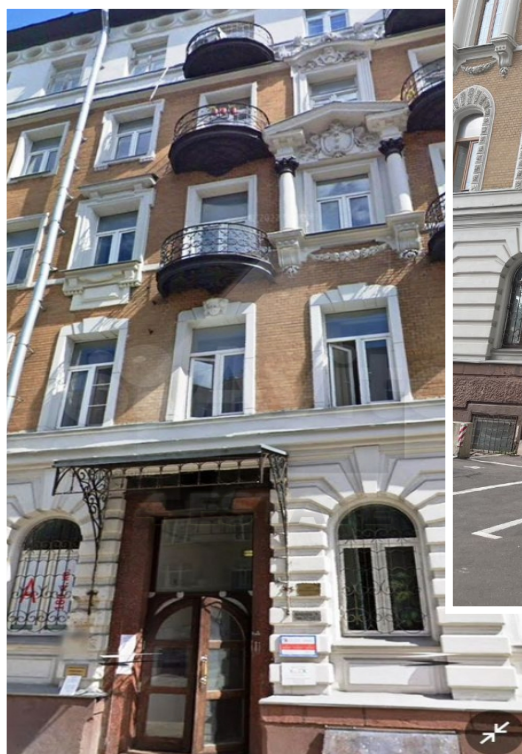

Фотографии