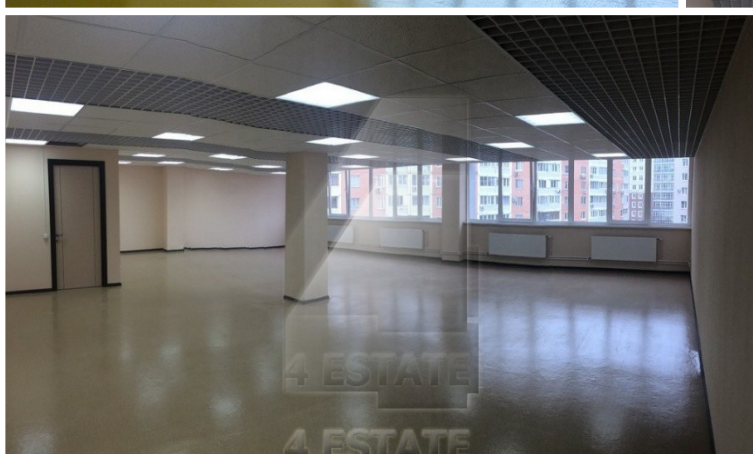

4ESTATE

HIGH PROPERTY MANAGEMENT