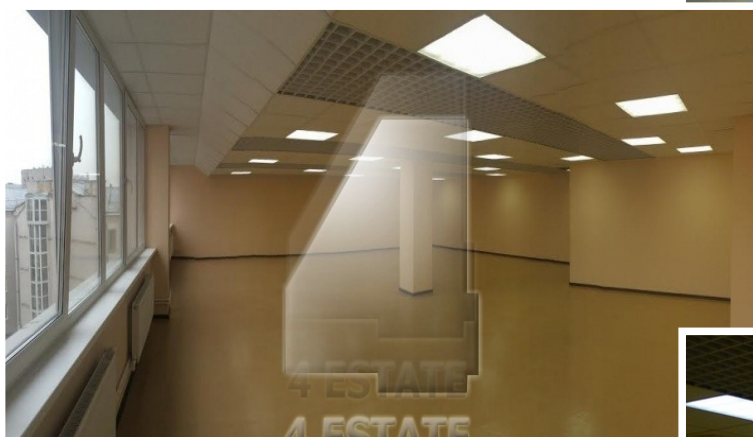

4ESTATE

HIGH PROPERTY MANAGEMENT