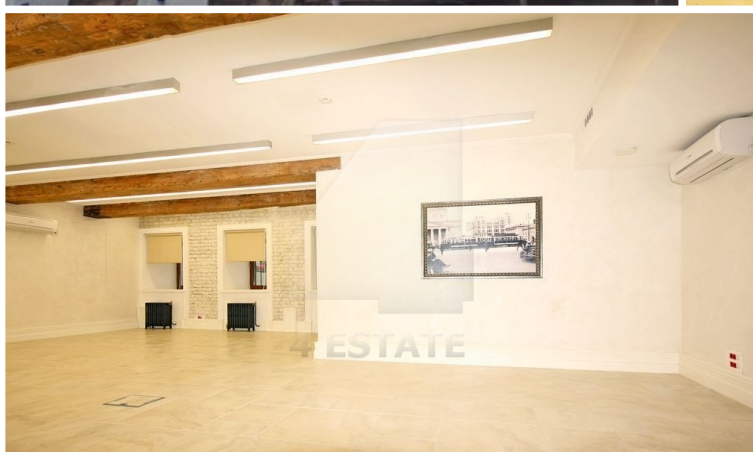

Фотографии