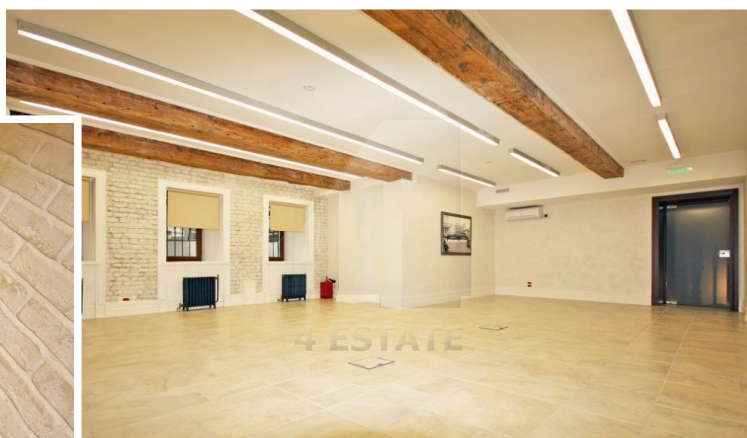

4ESTATE

HIGH PROPERTY MANAGEMENT