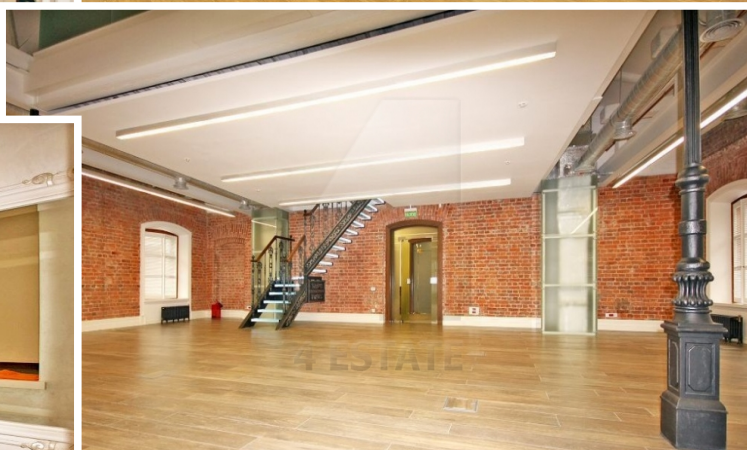

4ESTATE

HIGH PROPERTY MANAGEMENT