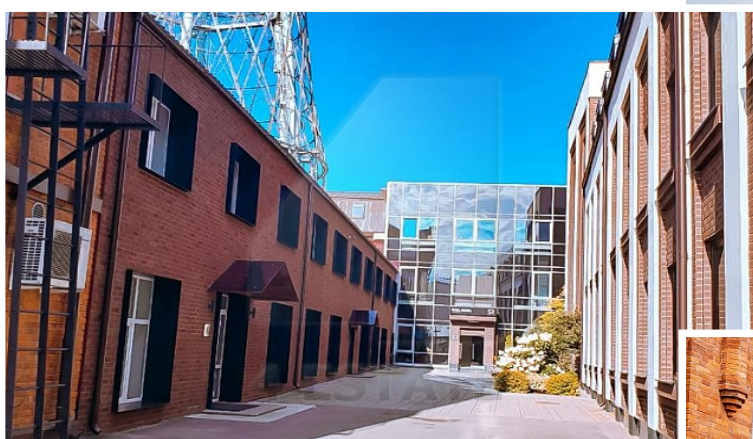

Фотографии