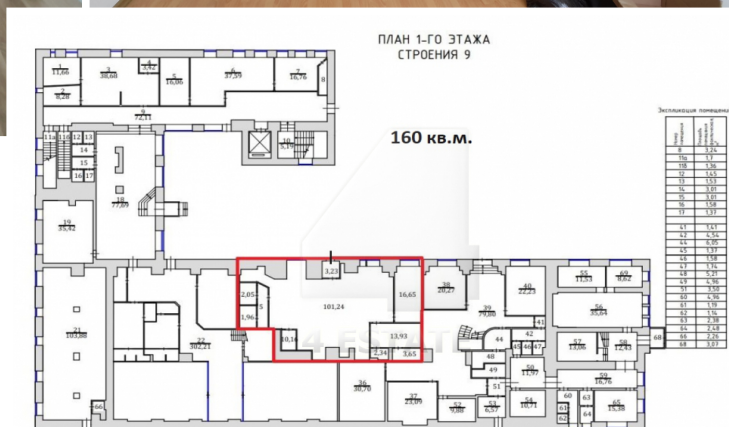

4ESTATE

HIGH PROPERTY MANAGEMENT