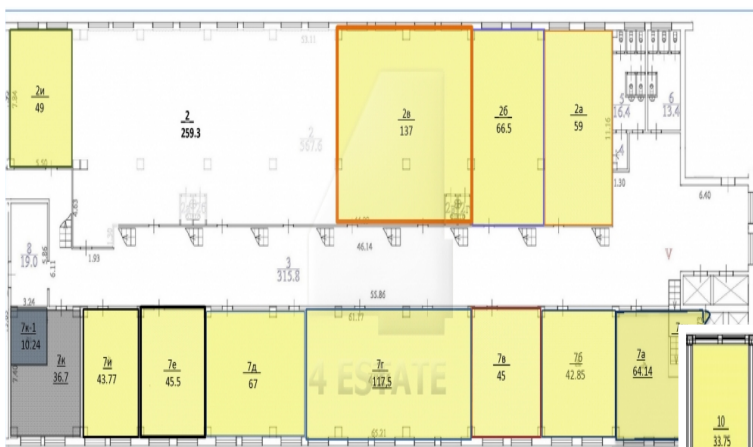

4ESTATE

HIGH PROPERTY MANAGEMENT