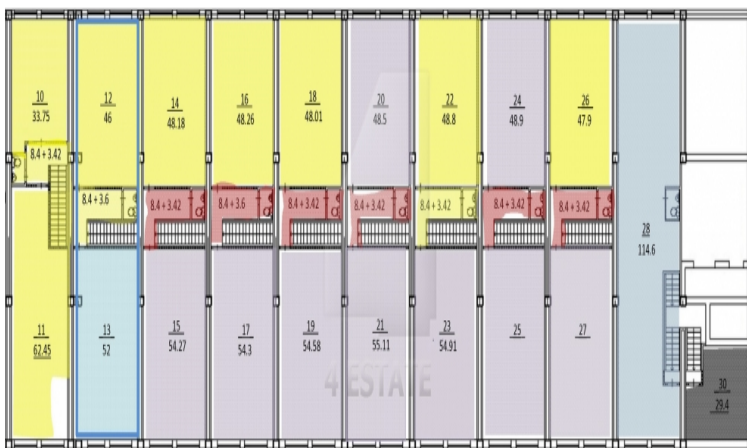

4ESTATE

HIGH PROPERTY MANAGEMENT