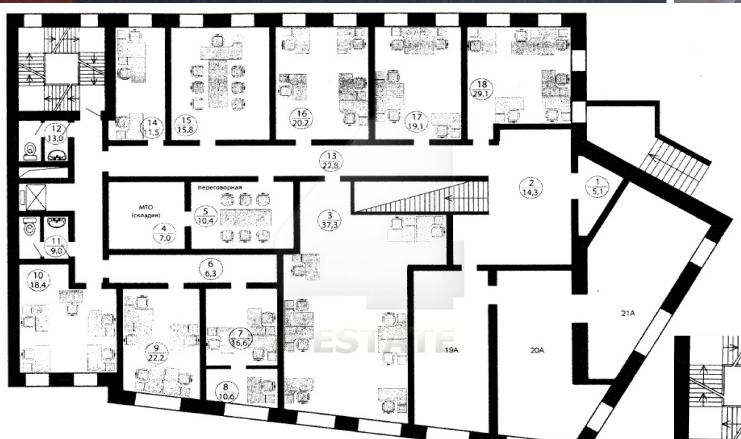

4ESTATE

HIGH PROPERTY MANAGEMENT

План 3-го этажа