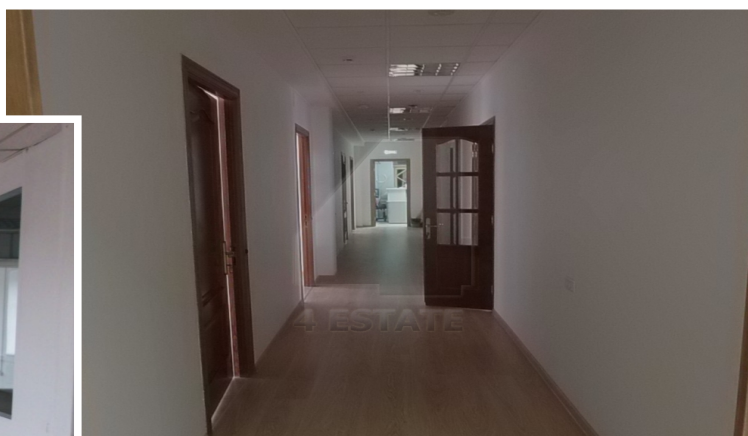

4ESTATE

HIGH PROPERTY MANAGEMENT