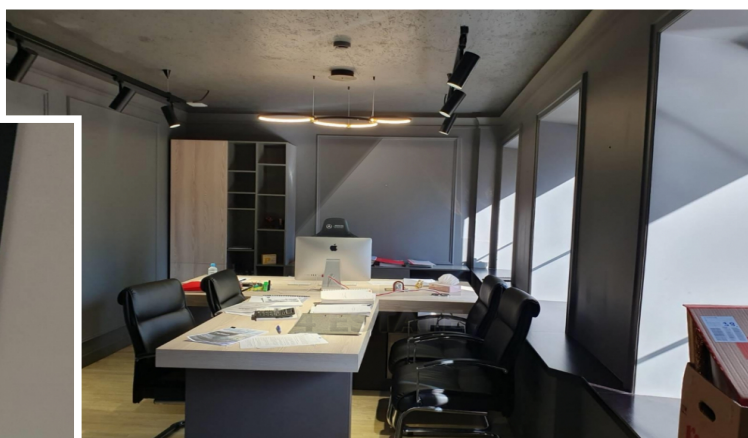

4ESTATE

HIGH PROPERTY MANAGEMENT