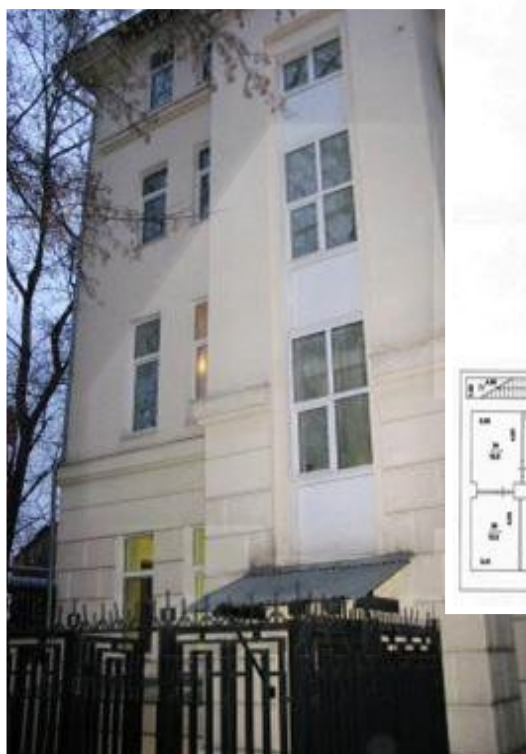

Фотографии