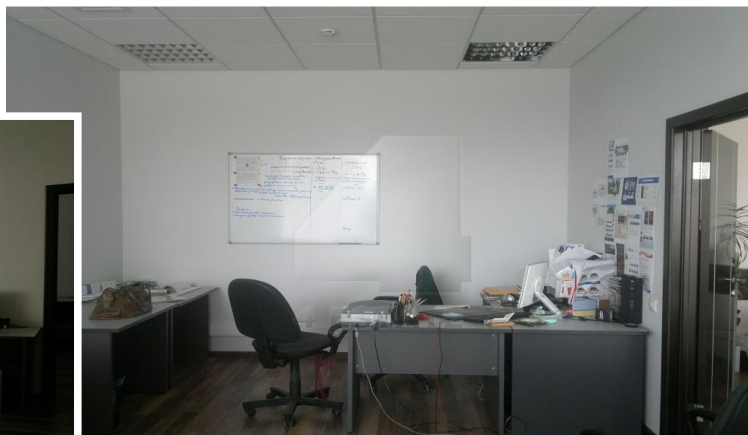

4ESTATE

HIGH PROPERTY MANAGEMENT