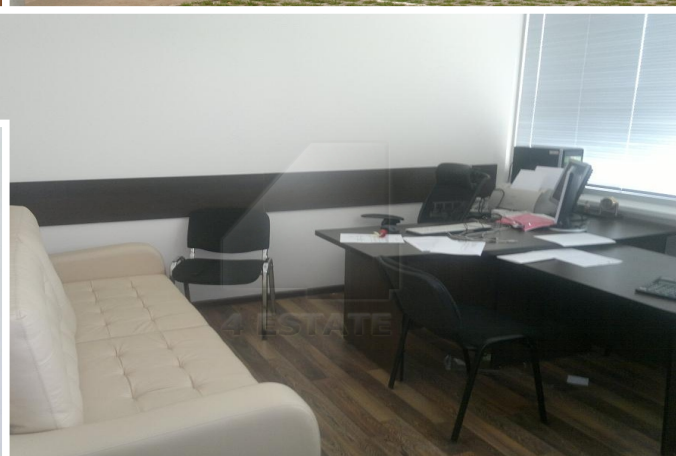

Фотографии