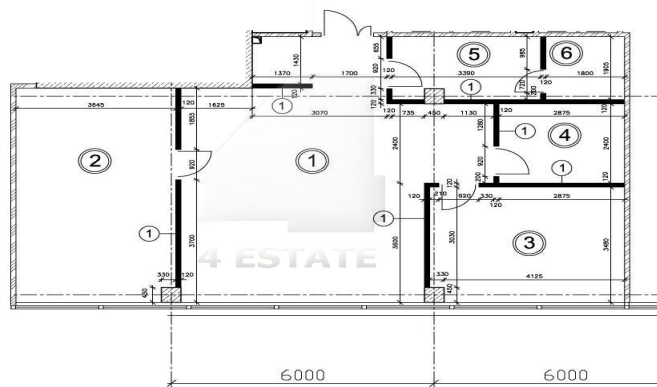

4ESTATE

HIGH PROPERTY MANAGEMENT