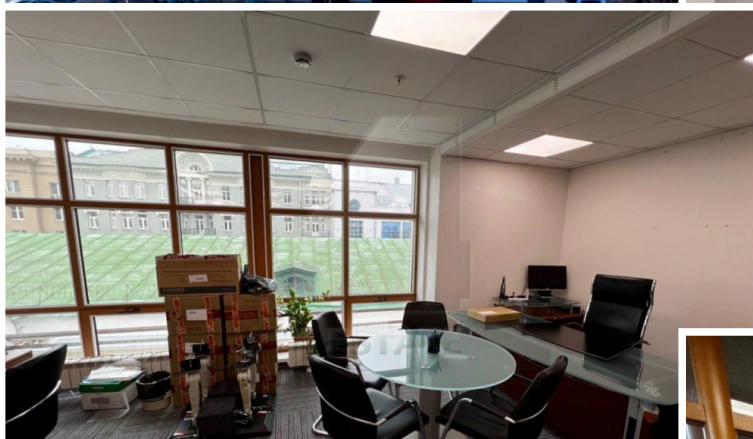

Фотографии