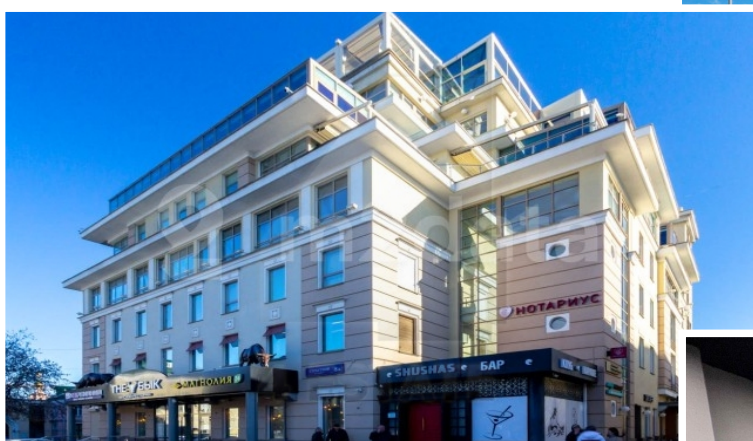

Фотографии