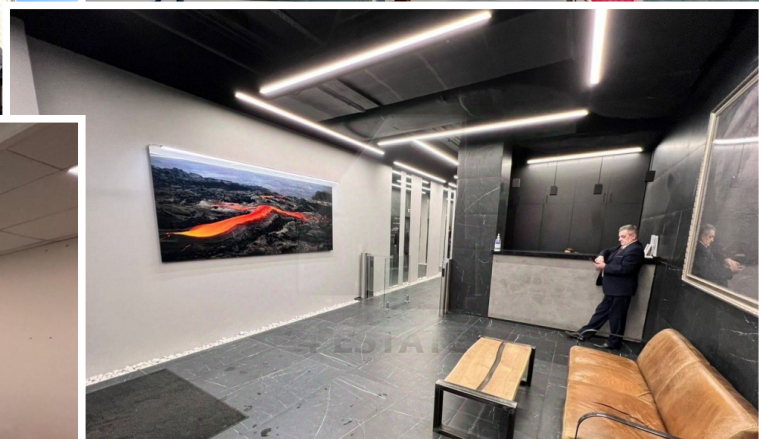

Фотографии