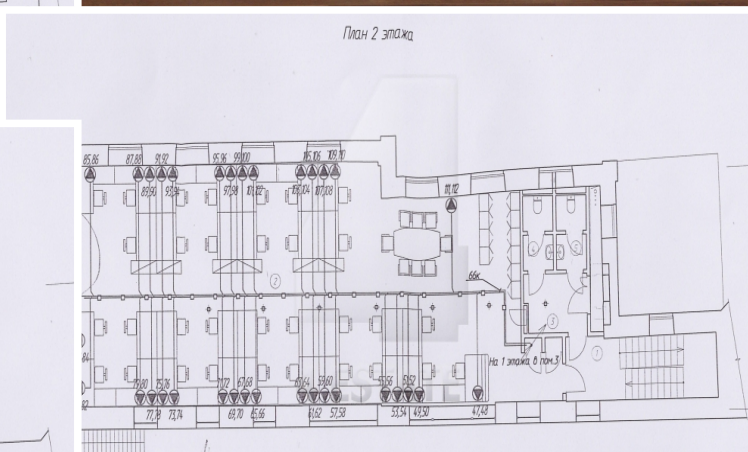

Фотографии