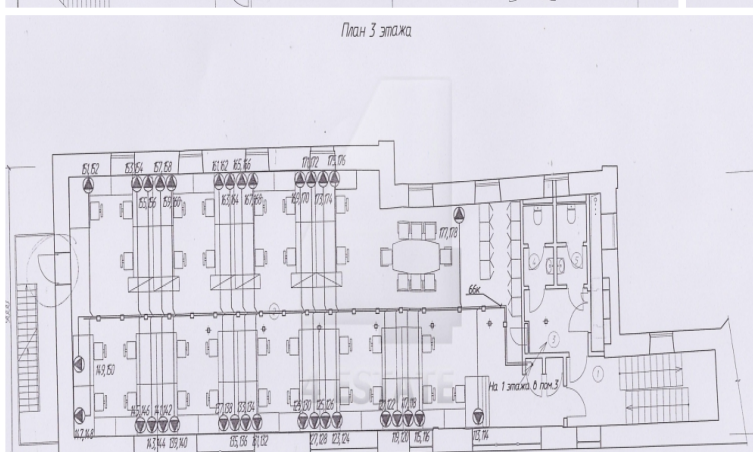

Фотографии