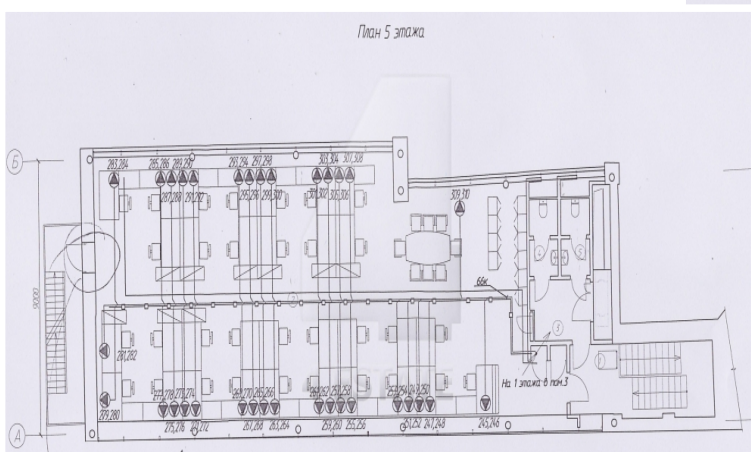

4ESTATE

HIGH PROPERTY MANAGEMENT