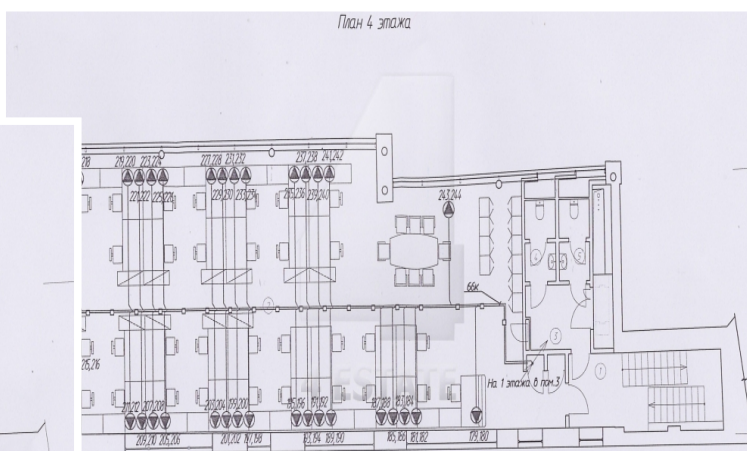

4ESTATE

HIGH PROPERTY MANAGEMENT