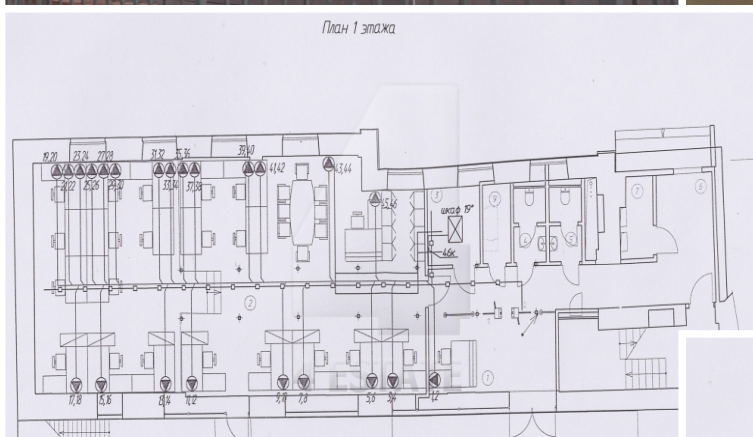

Фотографии