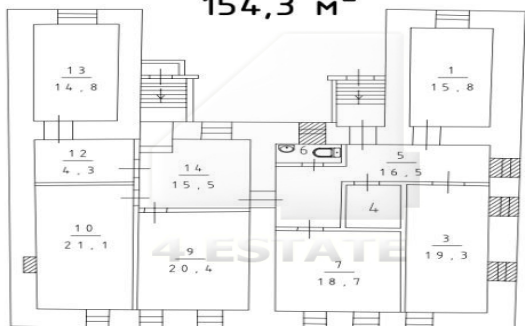

HIGH PROPERTY MANAGEMENT

Цокольный этаж
154,3 м²

Этаж 2
179,3 м²

Этаж 1
178,4 м²

4estate.ru
+7 (495) 500-03-65
г. Москва,
ул. Новорязанская, д. 31/7

ID: 17192

4ESTATE
HIGH PROPERTY MANAGEMENT

МЕЗОНИН
76,4 м²