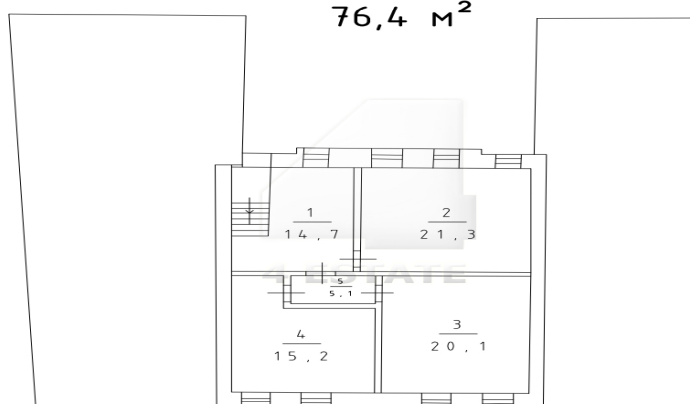

HIGH PROPERTY MANAGEMENT

Цокольный этаж
154,3 м²

Этаж 2
179,3 м²

Этаж 1
178,4 м²

4estate.ru
+7 (495) 500-03-65
г. Москва,
ул. Новорязанская, д. 31/7

ID: 17192

4ESTATE
HIGH PROPERTY MANAGEMENT

МЕЗОНИН
76,4 м²