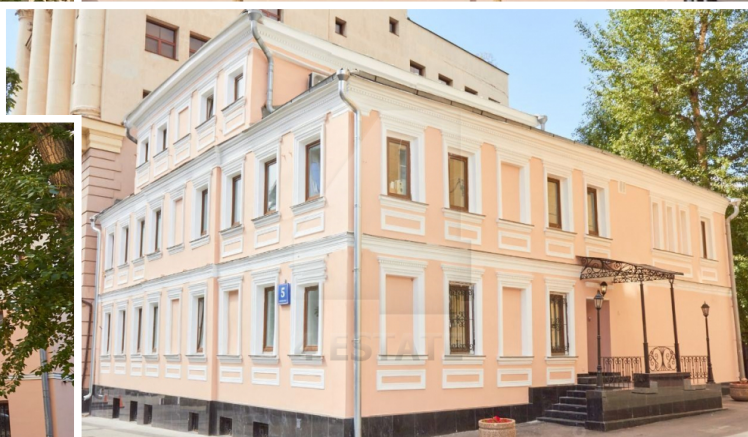

Фотографии