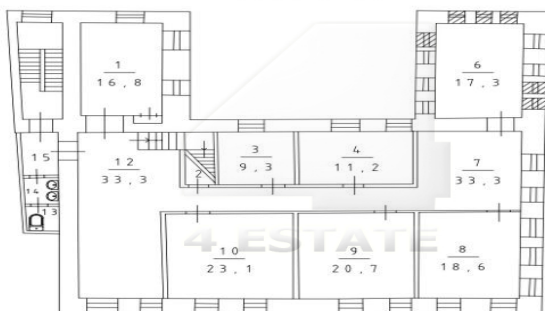

HIGH PROPERTY MANAGEMENT

Цокольный этаж
154,3 м²

Этаж 2
179,3 м²

Этаж 1
178,4 м²

4estate.ru
+7 (495) 500-03-65
г. Москва,
ул. Новорязанская, д. 31/7

ID: 17192

4ESTATE
HIGH PROPERTY MANAGEMENT

МЕЗОНИН
76,4 м²