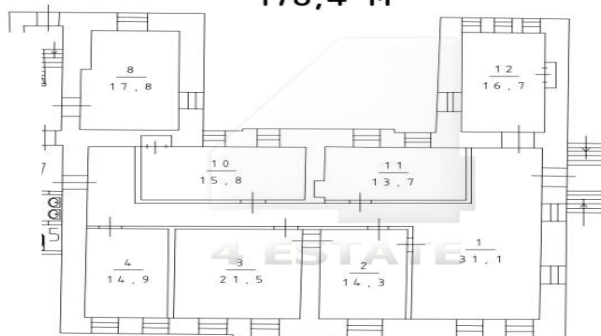

HIGH PROPERTY MANAGEMENT

Цокольный этаж
154,3 м²

Этаж 2
179,3 м²

Этаж 1
178,4 м²

4estate.ru
+7 (495) 500-03-65
г. Москва,
ул. Новорязанская, д. 31/7

ID: 17192

4ESTATE
HIGH PROPERTY MANAGEMENT

МЕЗОНИН
76,4 м²