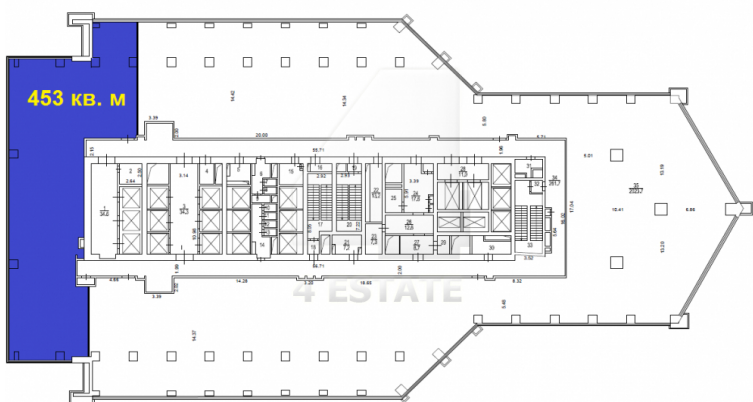

4estate.ru
+7 (495) 500-03-65
г. Москва,
ул. Новорязанская, д. 31/7

ID: 16284

4ESTATE

HIGH PROPERTY MANAGEMENT