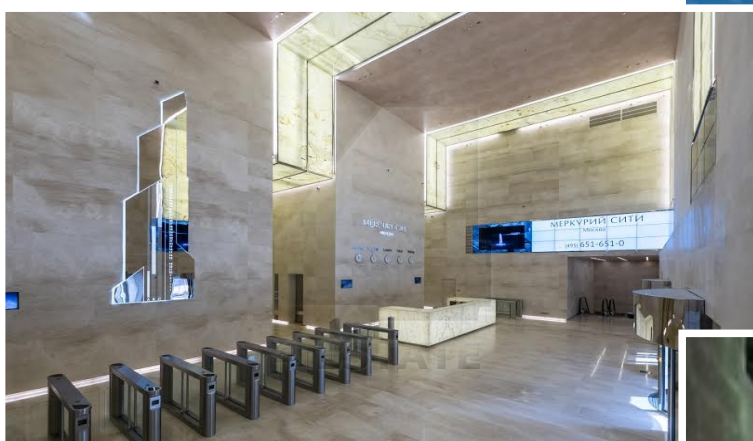

4ESTATE

HIGH PROPERTY MANAGEMENT

10 ЭТАЖ