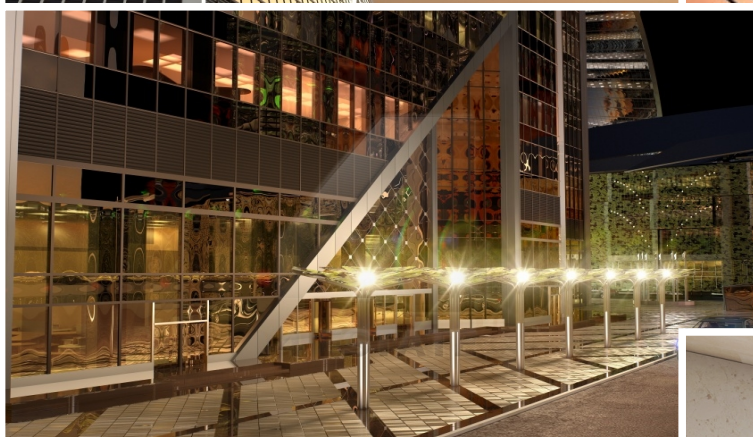

Фотографии