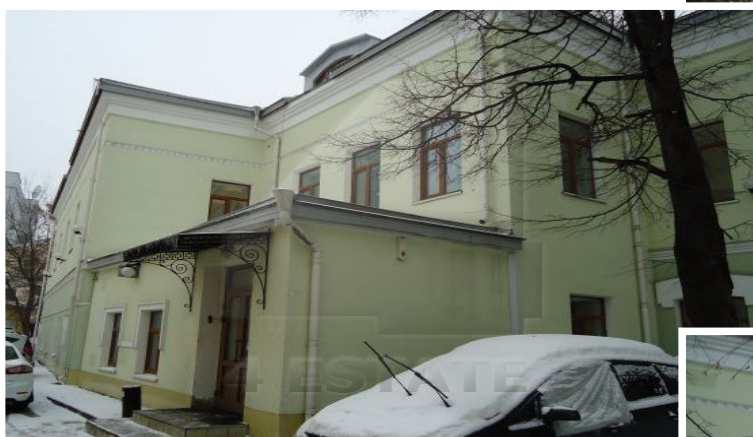

Фотографии