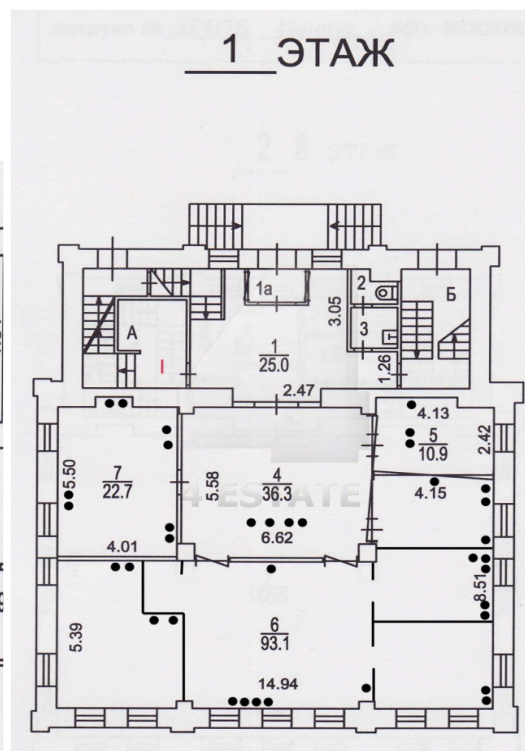

Фотографии