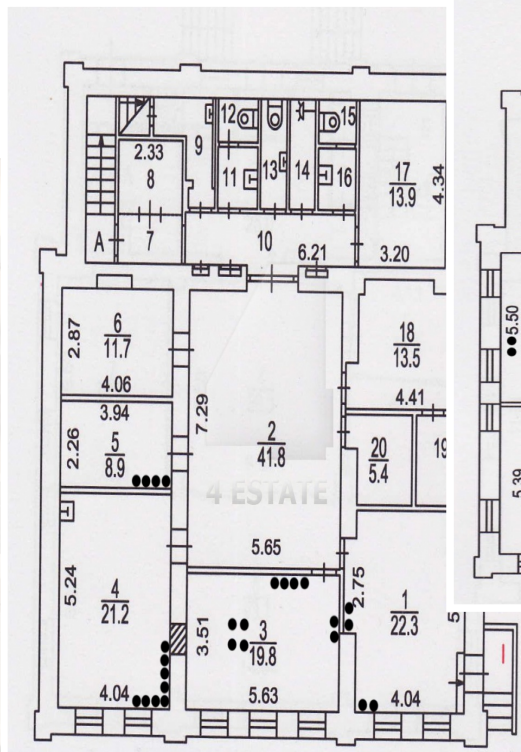

Фотографии