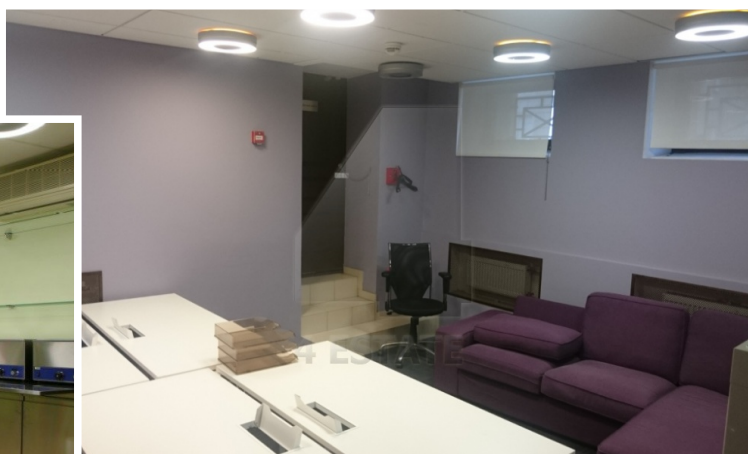

4ESTATE

HIGH PROPERTY MANAGEMENT