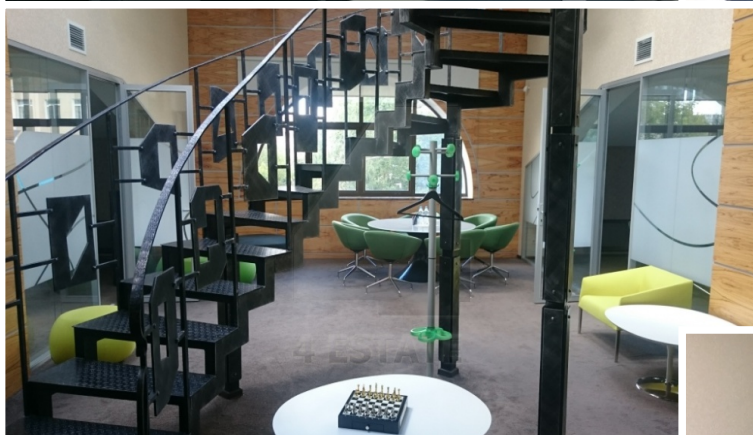

4ESTATE

HIGH PROPERTY MANAGEMENT