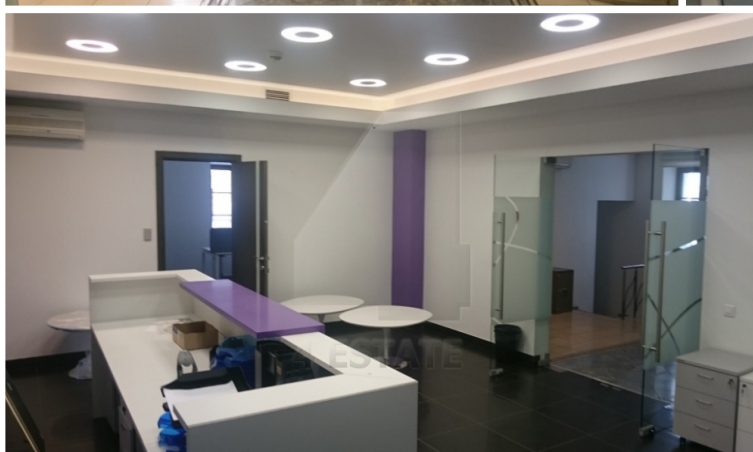

Фотографии