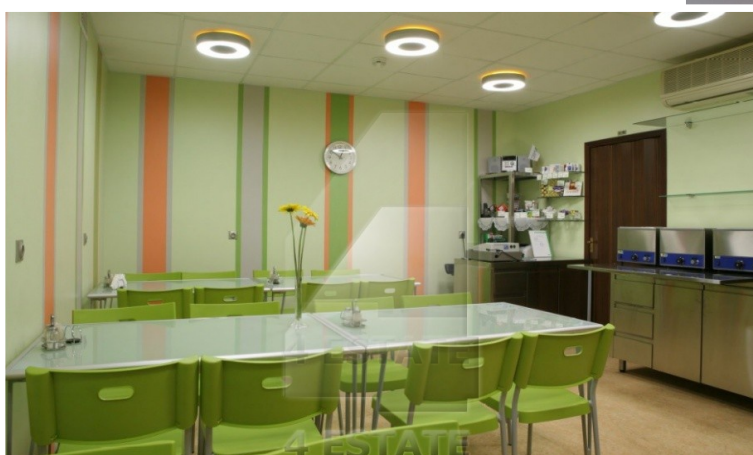

4ESTATE

HIGH PROPERTY MANAGEMENT