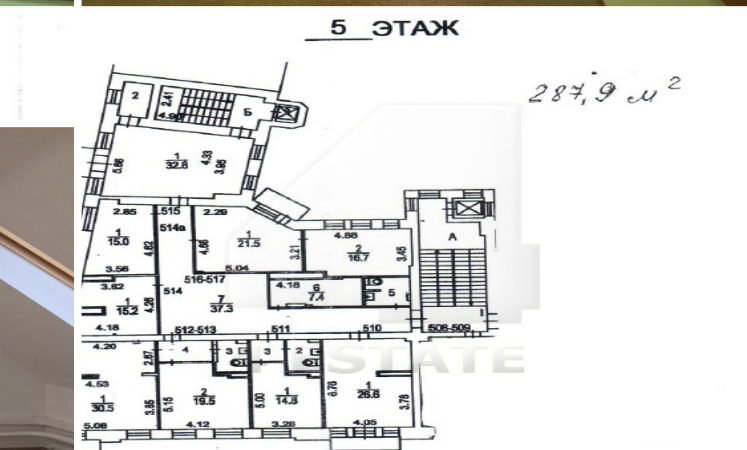

Фотографии