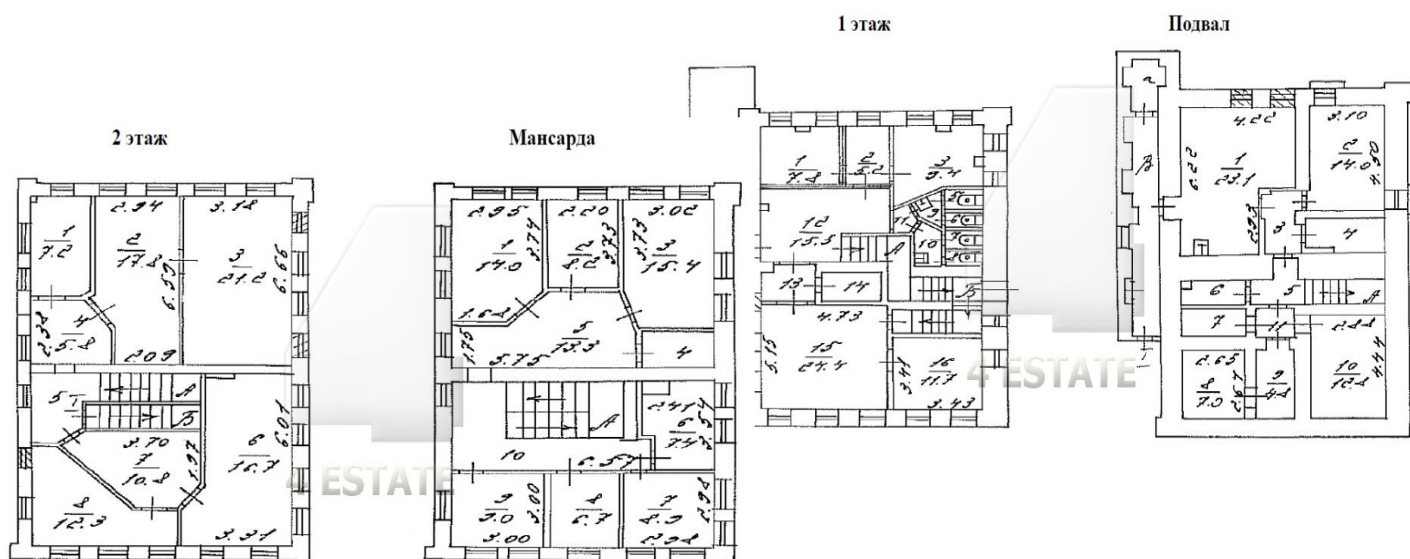

4ESTATE

HIGH PROPERTY MANAGEMENT