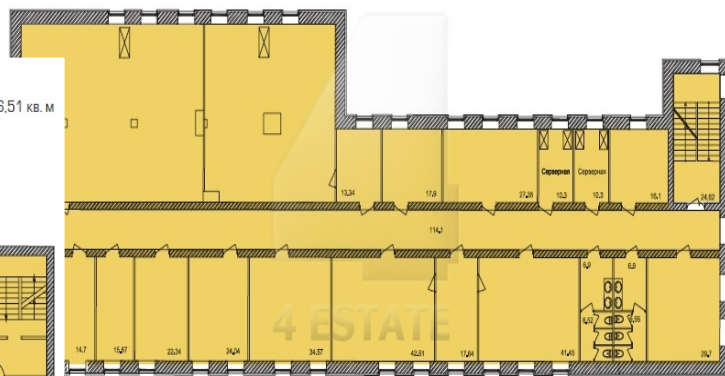

4estate.ru
+7 (495) 500-03-65
г. Москва,
ул. Новорязанская, д. 31/7

ID: 13703

4ESTATE

HIGH PROPERTY MANAGEMENT

Фотографии

2 ЭТАЖ
АРЕНДУЕМАЯ ПЛОЩАДЬ – 765.51 кв. м

3 ЭТАЖ (МАНСАРДА)
АРЕНДУЕМАЯ ПЛОЩАДЬ – 846.51 кв. м