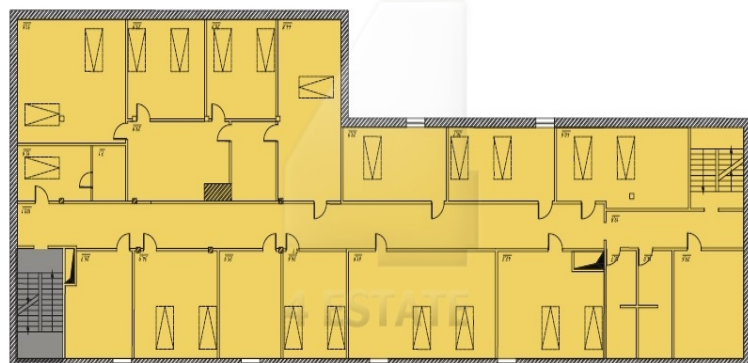

4estate.ru
+7 (495) 500-03-65
г. Москва,
ул. Новорязанская, д. 31/7

ID: 13703

4ESTATE

HIGH PROPERTY MANAGEMENT

Фотографии

2 ЭТАЖ
АРЕНДУЕМАЯ ПЛОЩАДЬ – 765.51 кв. м

3 ЭТАЖ (МАНСАРДА)
АРЕНДУЕМАЯ ПЛОЩАДЬ – 846.51 кв. м