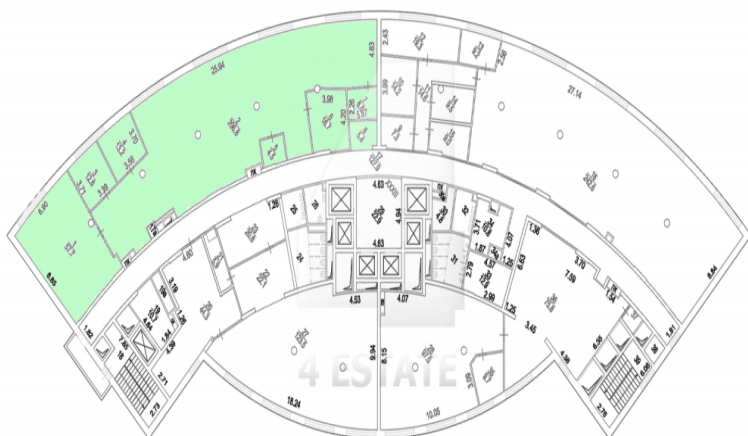

4ESTATE

HIGH PROPERTY MANAGEMENT