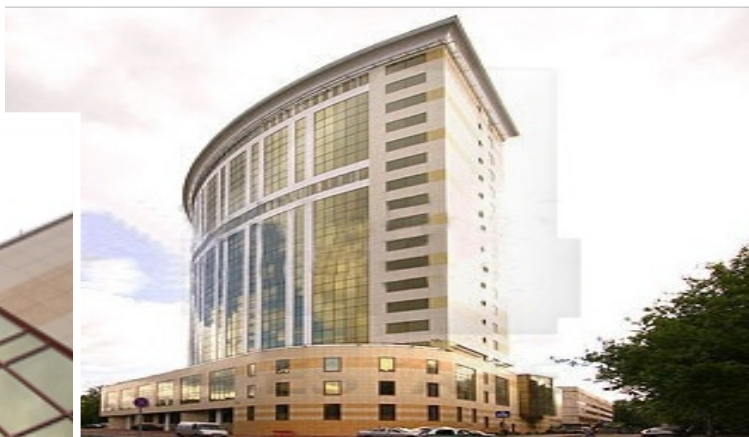

Фотографии