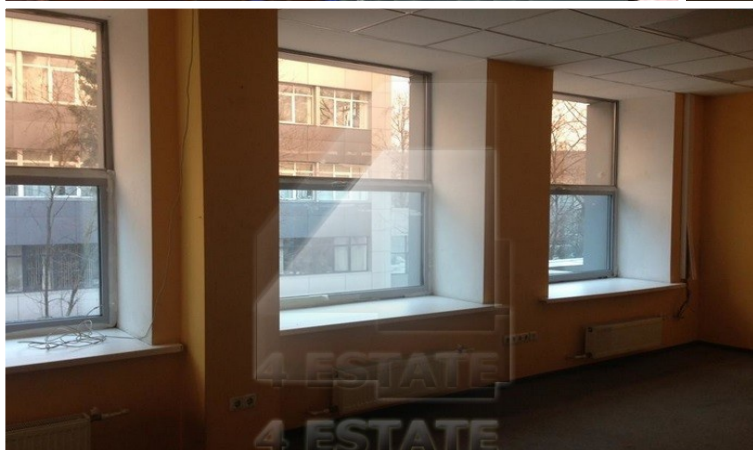

4ESTATE

HIGH PROPERTY MANAGEMENT