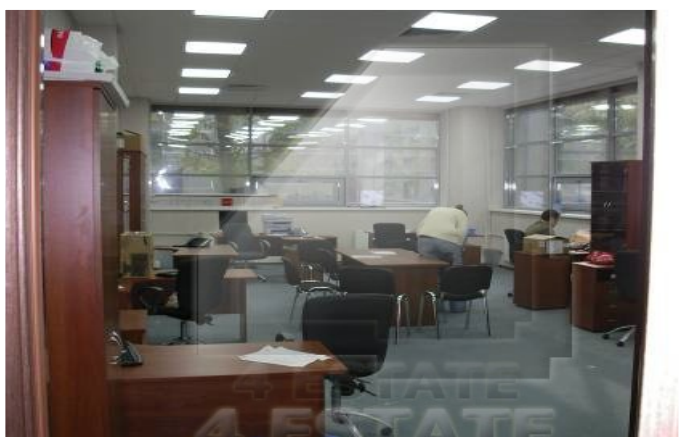

4ESTATE

HIGH PROPERTY MANAGEMENT