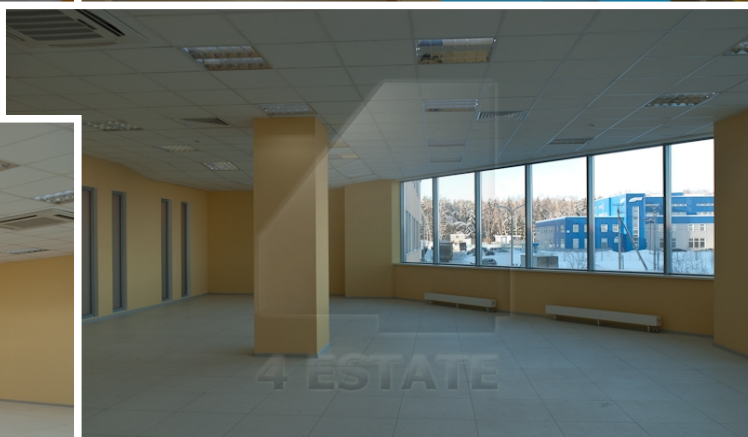

4ESTATE

HIGH PROPERTY MANAGEMENT