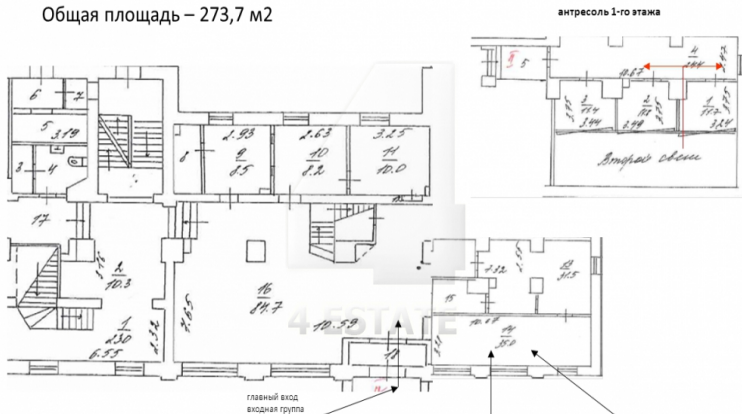

# 4ESTATE

HIGH PROPERTY MANAGEMENT

-1 этаж офисного блока  
Общая площадь 255,1 кв.м.

1-й этаж офисного блока.  
Общая площадь – 273,7 м2

4estate.ru  
+7 (495) 500-03-65  
г. Москва,  
ул. Новорязанская, д. 31/7