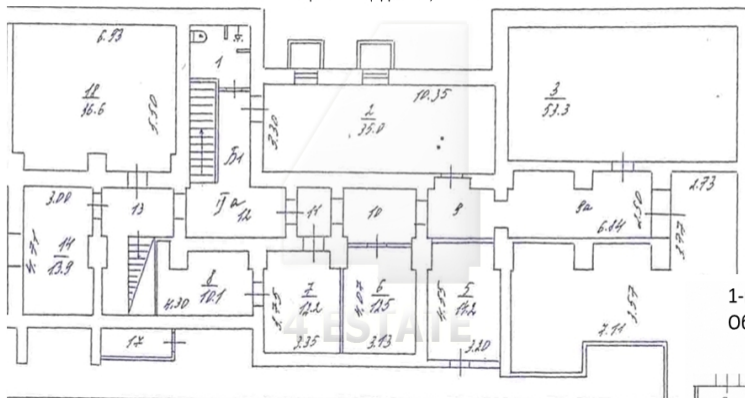

# 4ESTATE

HIGH PROPERTY MANAGEMENT

-1 этаж офисного блока  
Общая площадь 255,1 кв.м.

1-й этаж офисного блока.  
Общая площадь – 273,7 м2

4estate.ru  
+7 (495) 500-03-65  
г. Москва,  
ул. Новорязанская, д. 31/7