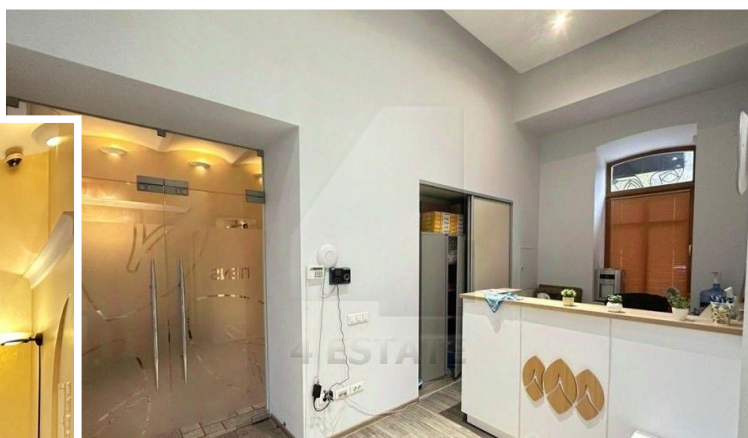

4ESTATE

HIGH PROPERTY MANAGEMENT