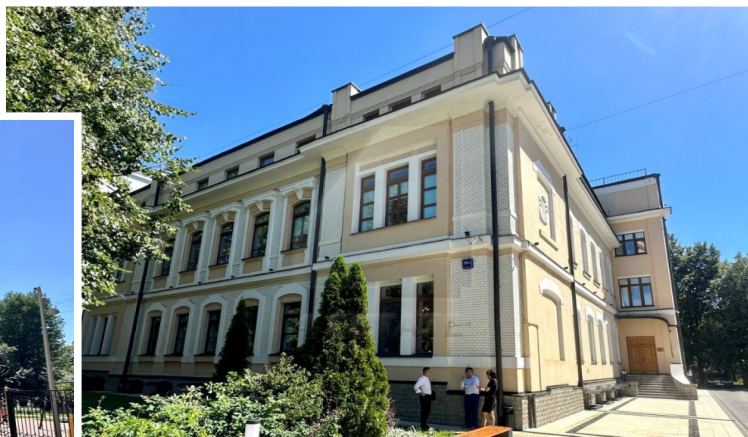

Фотографии