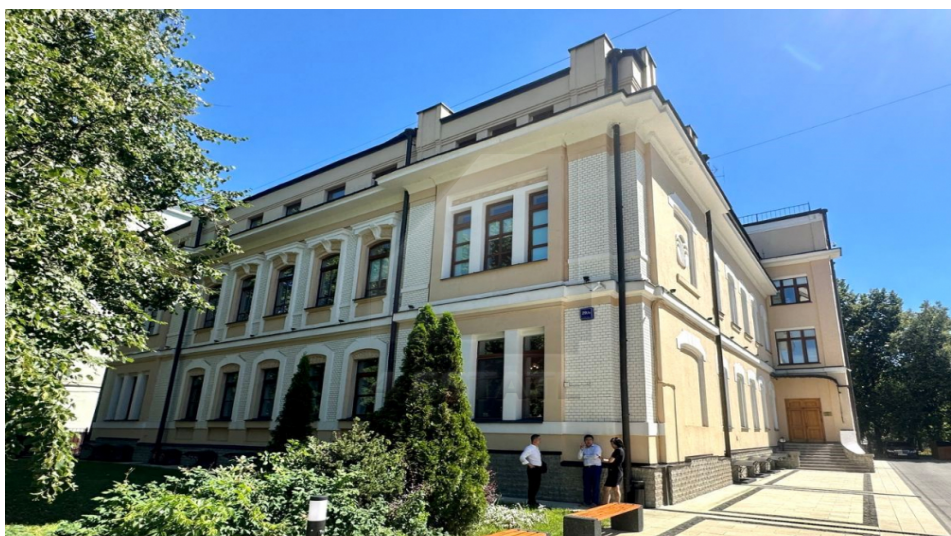

4estate.ru
+7 (495) 500-03-65
г. Москва,
ул. Новорязанская, д. 31/7

ID: 10235

4ESTATE
HIGH PROPERTY MANAGEMENT

Презентабельный особняк класса А, м.Шаболовская.

Презентабельный особняк класса А.
Располагается в пяти минутах пешком от
м.Шаболовская.
Презентабельная входную группа, а также зона
ресепшн.
Здание оборудовано лифтами «Otis».
Везде произведен высококачественный ремонт.
Потолки высотой 3,6-4м.
Вокруг особняка собственная огороженная
территория под охраной.
Наземная парковка на 4 м/м (включены).
Актуальные площади в аренду:
1 этаж - 381 кв.м., кабинетная планировка.
Ставка 41000 руб.за кв.м.в год, с НДС и
эксплуатацией, коммуналка отдельно.
Без комиссии.

Площадь: **381 м2**

Цена: **41'000 руб. за м2/год**

4estate.ru
+7 (495) 500-03-65
г. Москва,
ул. Новорязанская, д. 31/7

ID: 10235

4ESTATE
HIGH PROPERTY MANAGEMENT

Характеристики здания

Расположение	
Округ	Юго-Западный
Район	Гагаринский
Метро	Шаболовская
Расстояние до метро	5 мин пешком
Коммерческие условия	
Налогообложение	НДС включен
Эксплуатационные расходы	включены
Коммунальные платежи	не включены
Договор аренды	Прямой
Связь	Оплачиваются отдельно
Электричество	Оплачиваются отдельно
Комиссия	
Объект предлагается без комиссии агентства	

4ESTATE
HIGH PROPERTY MANAGEMENT

Фотографии