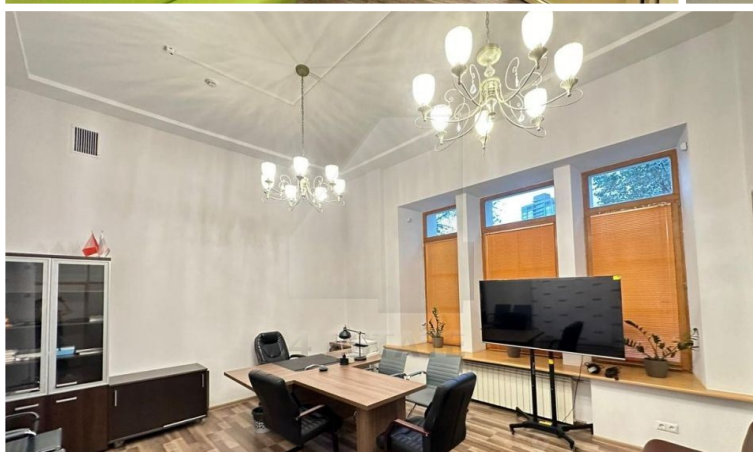

4ESTATE

HIGH PROPERTY MANAGEMENT